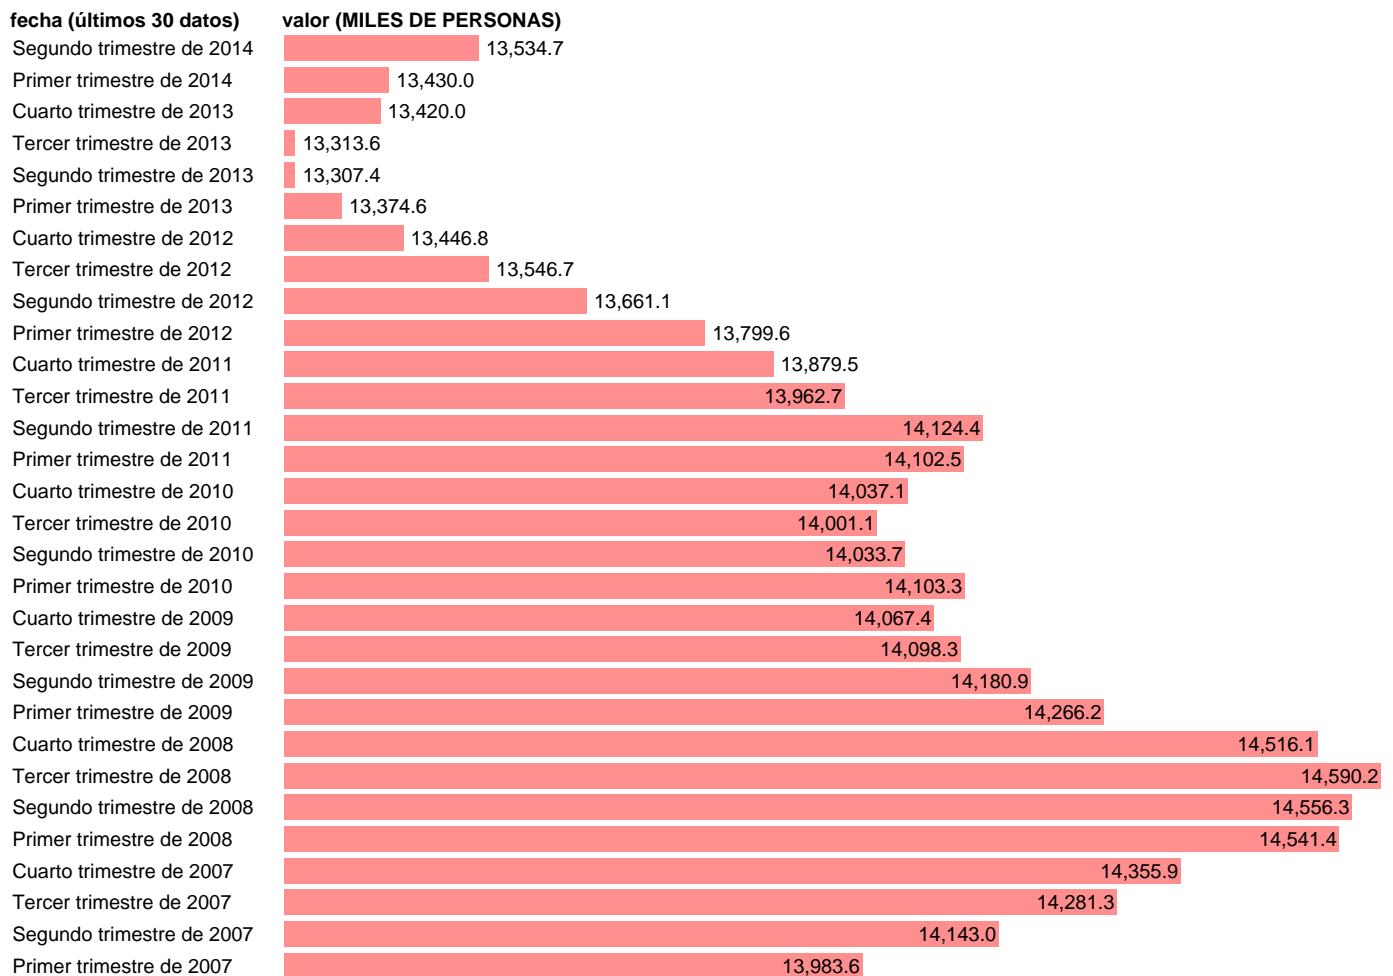

## OCUPADOS. SERVICIOS TOTAL (CVEC)

Estadística: [OCUPADOS. SERVICIOS TOTAL \(CVEC\)](#)

Enlace permanente (Permalink): <https://tematicas.org/M1/90hc8040d/>

Notas: **CVEC DE EFECTOS ESTACIONALES Y CALENDARIO ACTUALIZA: ÁREA MERCADO LABORAL**

Fuente: **INE (CN 2008)**.

Frecuencia: **Trimestral**.

Unidades: **MILES DE PERSONAS**.

Datos disponibles desde **Primer trimestre de 1995** hasta **Segundo trimestre de 2014**.

Valor más alto alcanzado en Tercer trimestre de 2008: **14590.2**.

Valor más bajo alcanzado en Primer trimestre de 1995: **8728.8**.

[Pulse aquí](#) para acceder a los datos completos actualizados y a la representación gráfica estadística.