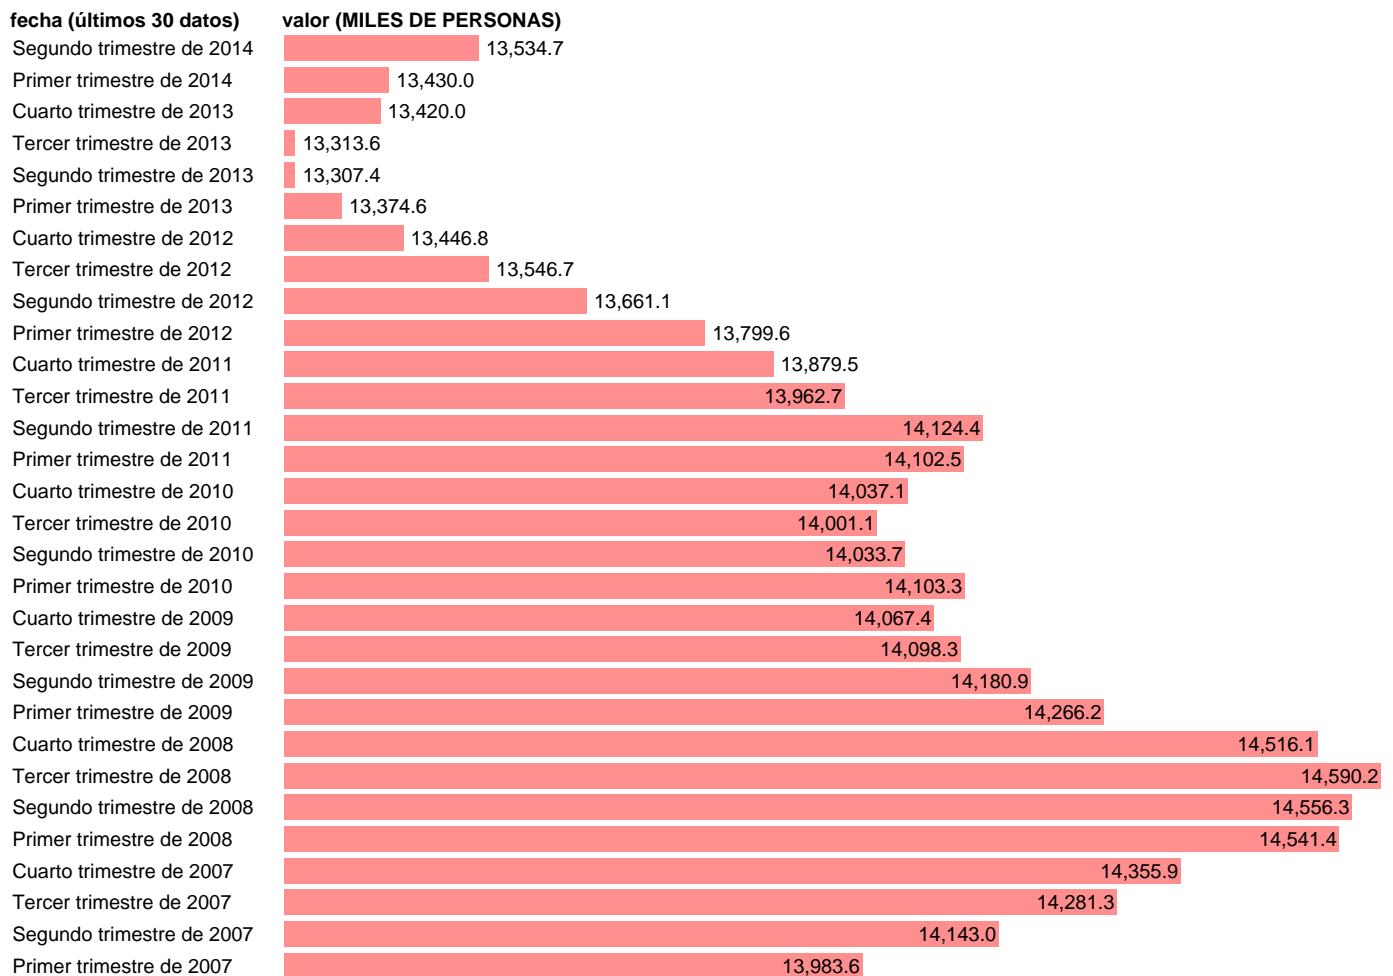

OCUPADOS. SERVICIOS TOTAL (CVEC)

Estadística: [OCUPADOS. SERVICIOS TOTAL \(CVEC\)](#)

Enlace permanente (Permalink): <https://tematicas.org/M1/9ahc8040d/>

Notas: **CVEC DE EFECTOS ESTACIONALES Y CALENDARIO ACTUALIZA: ÁREA MERCADO LABORAL**

Fuente: **INE (CN 2008).**

Frecuencia: **Trimestral.**

Unidades: **MILES DE PERSONAS.**

Datos disponibles desde **Primer trimestre de 1995** hasta **Segundo trimestre de 2014.**

Valor más alto alcanzado en Tercer trimestre de 2008: **14590.2.**

Valor más bajo alcanzado en Primer trimestre de 1995: **8728.8.**

[Pulse aquí](#) para acceder a los datos completos actualizados y a la representación gráfica estadística.