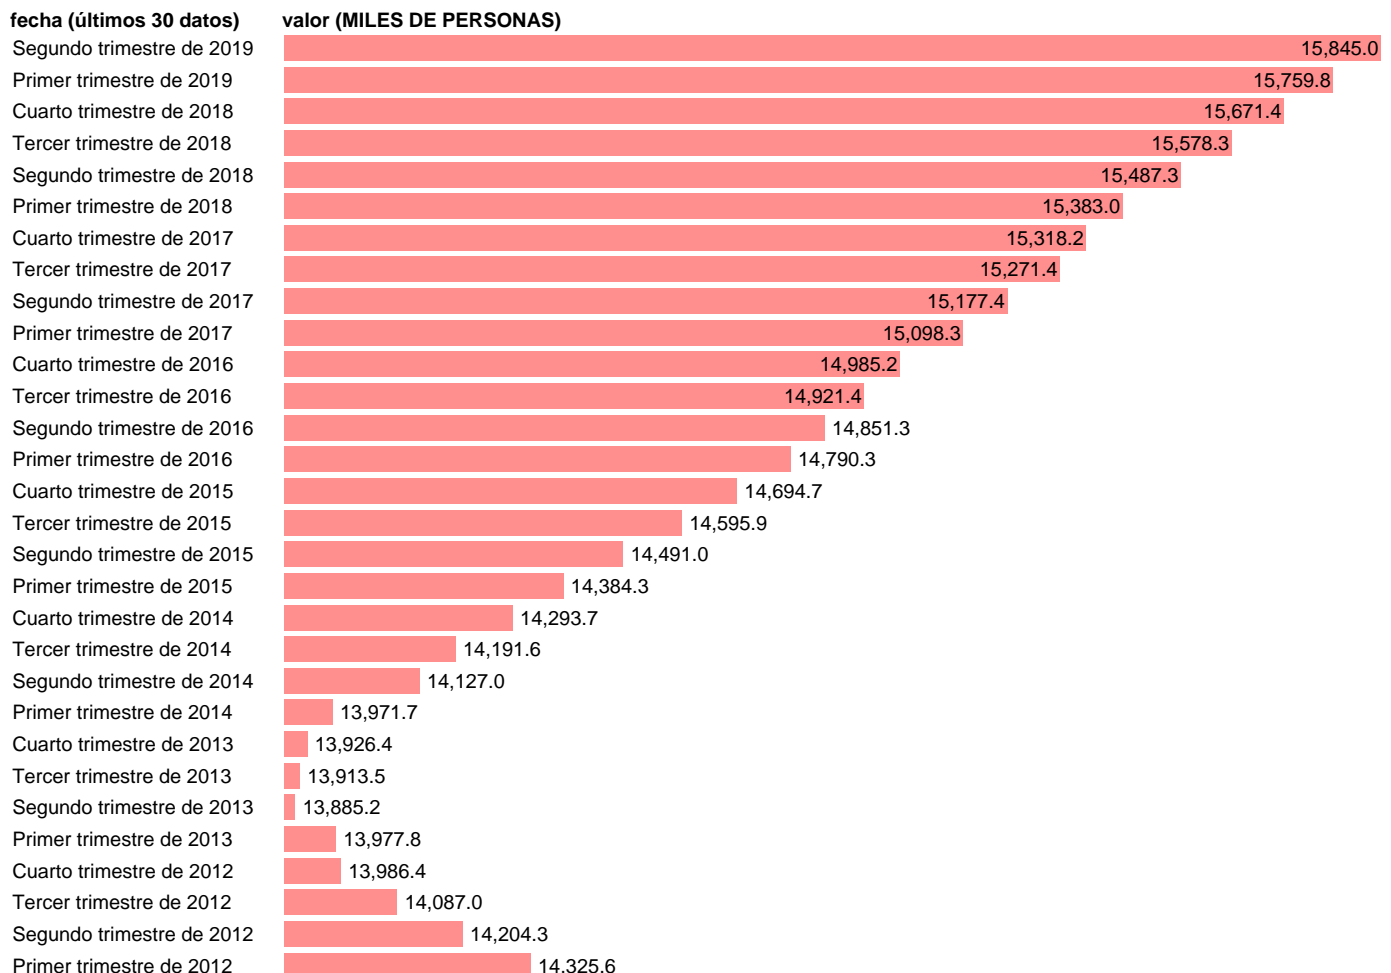

OCUPADOS. SERVICIOS TOTAL (CVEC)

Estadística: [OCUPADOS. SERVICIOS TOTAL \(CVEC\)](#)

Enlace permanente (Permalink): <https://tematicas.org/M1/90jc8040d/>

Notas: **CVEC DE EFECTOS ESTACIONALES Y CALENDARIO ACTUALIZA: ÁREA MERCADO LABORAL**

Fuente: **INE (CNTR BASE 2010).**

Frecuencia: **Trimestral.**

Unidades: **MILES DE PERSONAS.**

Datos disponibles desde **Primer trimestre de 1995** hasta **Segundo trimestre de 2019**.

Valor más alto alcanzado en Segundo trimestre de 2019: **15845**.

Valor más bajo alcanzado en Primer trimestre de 1995: **9025.3**.

[Pulse aquí](#) para acceder a los datos completos actualizados y a la representación gráfica estadística.