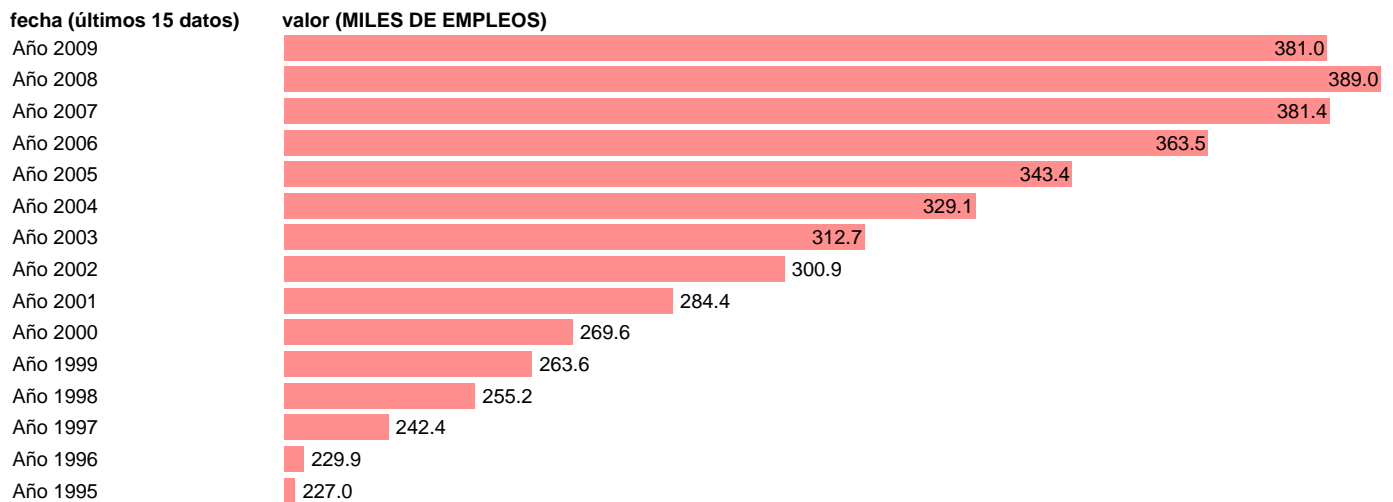

OCUPADOS SERVICIOS. PUESTOS DE TRABAJO. REGION DE MURCIA

Estadística: [OCUPADOS SERVICIOS. PUESTOS DE TRABAJO. REGION DE MURCIA](#)

Enlace permanente (Permalink): <https://tematicas.org/M1/90gcmu8340/>

Fuente: INSTITUTO NACIONAL DE ESTADISTICA (CONTABILIDAD REGIONAL DE ESPAÑA).

Frecuencia: **Anual**.

Unidades: **MILES DE EMPLEOS**.

Datos disponibles desde **Año 1995** hasta **Año 2009**.

Valor más alto alcanzado en Año 2008: **389**.

Valor más bajo alcanzado en Año 1995: **227**.