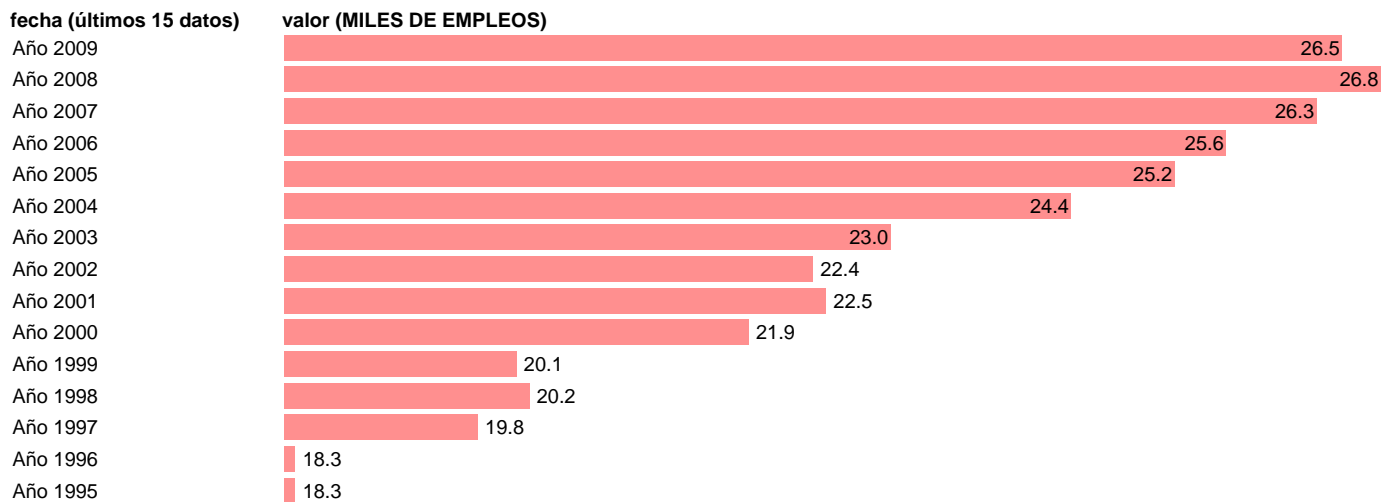

OCUPADOS SERVICIOS. PUESTOS DE TRABAJO. MELILLA

Estadística: [OCUPADOS SERVICIOS. PUESTOS DE TRABAJO. MELILLA](#)

Enlace permanente (Permalink): <https://tematicas.org/M1/90gcme8340/>

Fuente: INSTITUTO NACIONAL DE ESTADISTICA (CONTABILIDAD REGIONAL DE ESPAÑA).

Frecuencia: Anual.

Unidades: MILES DE EMPLEOS.

Datos disponibles desde Año 1995 hasta Año 2009.

Valor más alto alcanzado en Año 2008: 26.8.

Valor más bajo alcanzado en Año 1995: 18.3.

[Pulse aquí](#) para acceder a los datos completos actualizados y a la representación gráfica estadística.