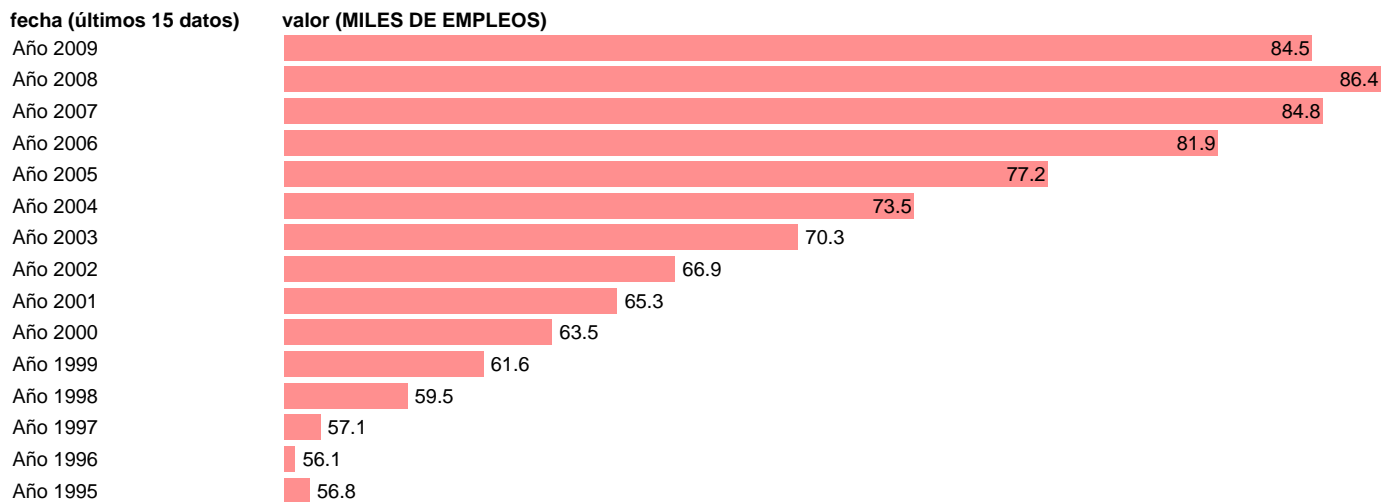

## OCUPADOS SERVICIOS. PUESTOS DE TRABAJO. LA RIOJA

Estadística: [OCUPADOS SERVICIOS. PUESTOS DE TRABAJO. LA RIOJA](#)

Enlace permanente (Permalink): <https://tematicas.org/M1/9agcr8340/>

Fuente: INSTITUTO NACIONAL DE ESTADISTICA (CONTABILIDAD REGIONAL DE ESPAÑA).

Frecuencia: Anual.

Unidades: MILES DE EMPLEOS.

Datos disponibles desde Año 1995 hasta Año 2009.

Valor más alto alcanzado en Año 2008: 86.4.

Valor más bajo alcanzado en Año 1996: 56.1.

[Pulse aquí](#) para acceder a los datos completos actualizados y a la representación gráfica estadística.