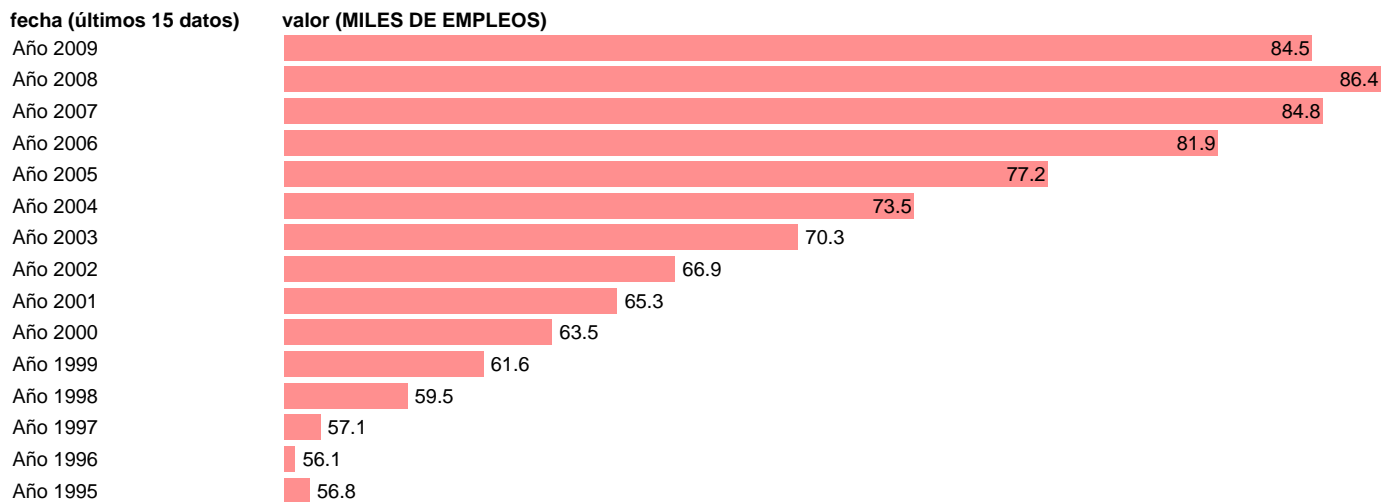

## OCUPADOS SERVICIOS. PUESTOS DE TRABAJO. LA RIOJA

Estadística: [OCUPADOS SERVICIOS. PUESTOS DE TRABAJO. LA RIOJA](#)

Enlace permanente (Permalink): <https://tematicas.org/M1/90gcr8340/>

Fuente: INSTITUTO NACIONAL DE ESTADISTICA (CONTABILIDAD REGIONAL DE ESPAÑA).

Frecuencia: Anual.

Unidades: MILES DE EMPLEOS.

Datos disponibles desde Año 1995 hasta Año 2009.

Valor más alto alcanzado en Año 2008: 86.4.

Valor más bajo alcanzado en Año 1996: 56.1.

[Pulse aquí](#) para acceder a los datos completos actualizados y a la representación gráfica estadística.