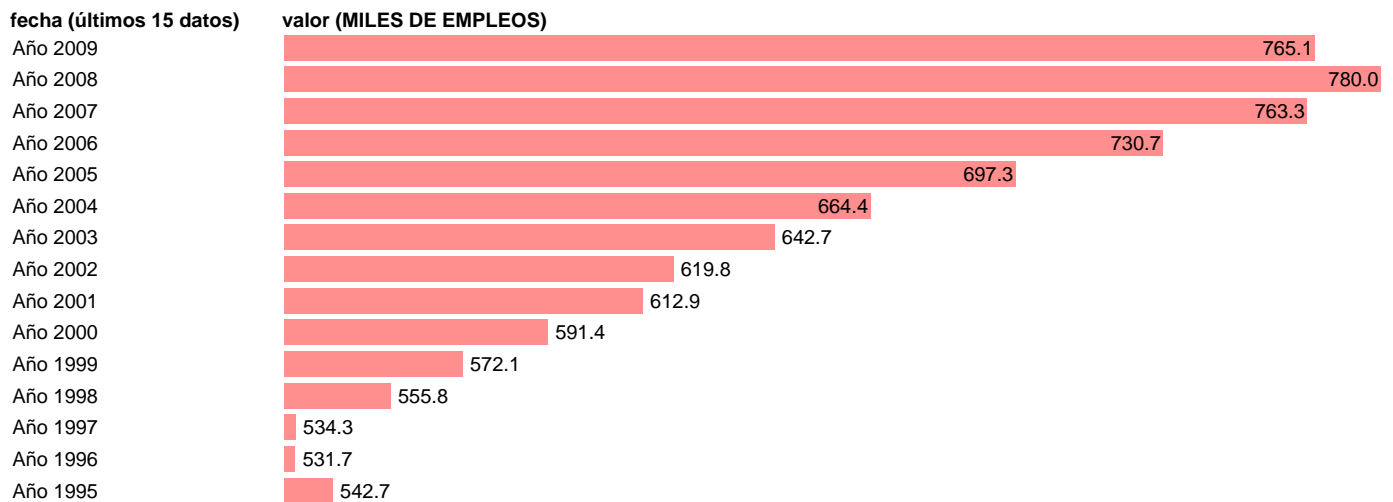

OCUPADOS SERVICIOS. PUESTOS DE TRABAJO. GALICIA

Estadística: [OCUPADOS SERVICIOS. PUESTOS DE TRABAJO. GALICIA](#)

Enlace permanente (Permalink): <https://tematicas.org/M1/9agcg8340/>

Fuente: INSTITUTO NACIONAL DE ESTADISTICA (CONTABILIDAD REGIONAL DE ESPAÑA).

Frecuencia: **Anual**.

Unidades: **MILES DE EMPLEOS**.

Datos disponibles desde **Año 1995** hasta **Año 2009**.

Valor más alto alcanzado en Año 2008: **780**.

Valor más bajo alcanzado en Año 1996: **531.7**.