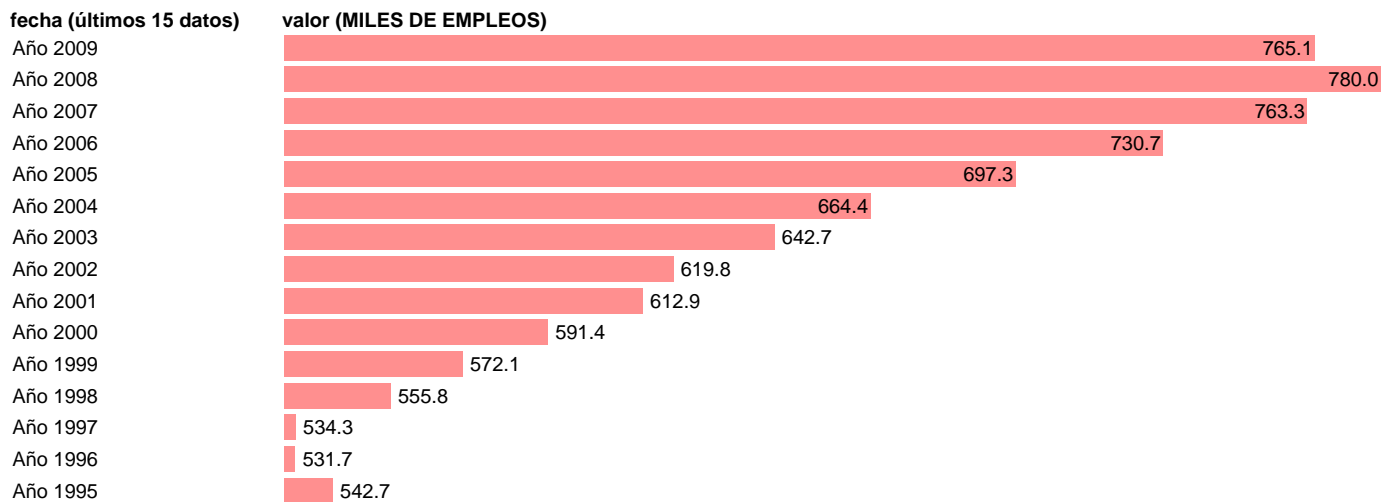

OCUPADOS SERVICIOS. PUESTOS DE TRABAJO. GALICIA

Estadística: [OCUPADOS SERVICIOS. PUESTOS DE TRABAJO. GALICIA](#)

Enlace permanente (Permalink): <https://tematicas.org/M1/90gcg8340/>

Fuente: INSTITUTO NACIONAL DE ESTADISTICA (CONTABILIDAD REGIONAL DE ESPAÑA).

Frecuencia: **Anual.**

Unidades: **MILES DE EMPLEOS.**

Datos disponibles desde **Año 1995** hasta **Año 2009**.

Valor más alto alcanzado en Año 2008: **780**.

Valor más bajo alcanzado en Año 1996: **531.7**.