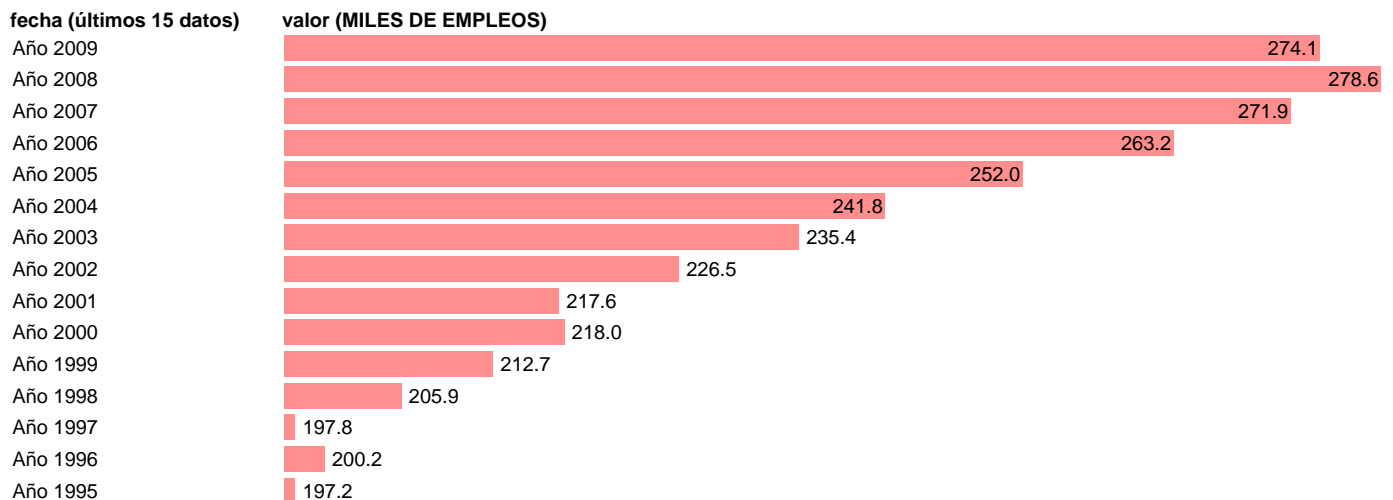

OCUPADOS SERVICIOS. PUESTOS DE TRABAJO. EXTREMADURA

Estadística: [OCUPADOS SERVICIOS. PUESTOS DE TRABAJO. EXTREMADURA](#)

Enlace permanente (Permalink): <https://tematicas.org/M1/9agce8340/>

Fuente: INSTITUTO NACIONAL DE ESTADISTICA (CONTABILIDAD REGIONAL DE ESPAÑA).

Frecuencia: Anual.

Unidades: MILES DE EMPLEOS.

Datos disponibles desde Año 1995 hasta Año 2009.

Valor más alto alcanzado en Año 2008: 278.6.

Valor más bajo alcanzado en Año 1995: 197.2.

[Pulse aquí](#) para acceder a los datos completos actualizados y a la representación gráfica estadística.