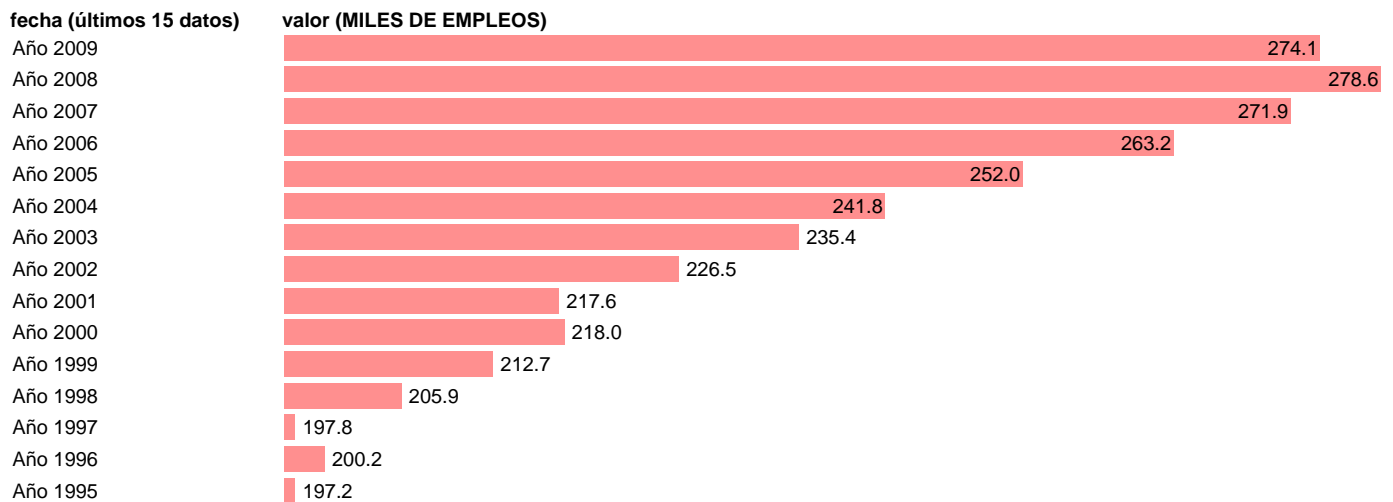

OCUPADOS SERVICIOS. PUESTOS DE TRABAJO. EXTREMADURA

Estadística: [OCUPADOS SERVICIOS. PUESTOS DE TRABAJO. EXTREMADURA](#)

Enlace permanente (Permalink): <https://tematicas.org/M1/90gce8340/>

Fuente: INSTITUTO NACIONAL DE ESTADISTICA (CONTABILIDAD REGIONAL DE ESPAÑA).

Frecuencia: **Anual**.

Unidades: **MILES DE EMPLEOS**.

Datos disponibles desde **Año 1995** hasta **Año 2009**.

Valor más alto alcanzado en Año 2008: **278.6**.

Valor más bajo alcanzado en Año 1995: **197.2**.