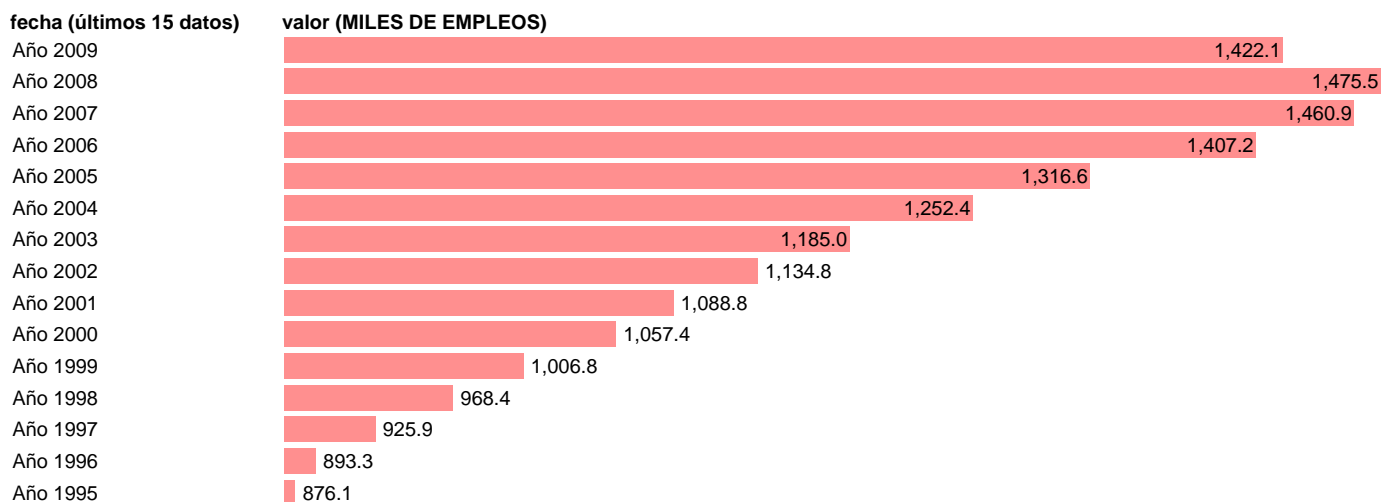

OCUPADOS SERVICIOS PUESTOS DE TRABAJO. COMUNIDAD VALENCIANA

Estadística: [OCUPADOS SERVICIOS PUESTOS DE TRABAJO. COMUNIDAD VALENCIANA](#)

Enlace permanente (Permalink): <https://tematicas.org/M1/9agcv8340/>

Fuente: INSTITUTO NACIONAL DE ESTADISTICA (CONTABILIDAD REGIONAL DE ESPAÑA).

Frecuencia: Anual.

Unidades: MILES DE EMPLEOS.

Datos disponibles desde Año 1995 hasta Año 2009.

Valor más alto alcanzado en Año 2008: 1475.5.

Valor más bajo alcanzado en Año 1995: 876.1.

[Pulse aquí](#) para acceder a los datos completos actualizados y a la representación gráfica estadística.