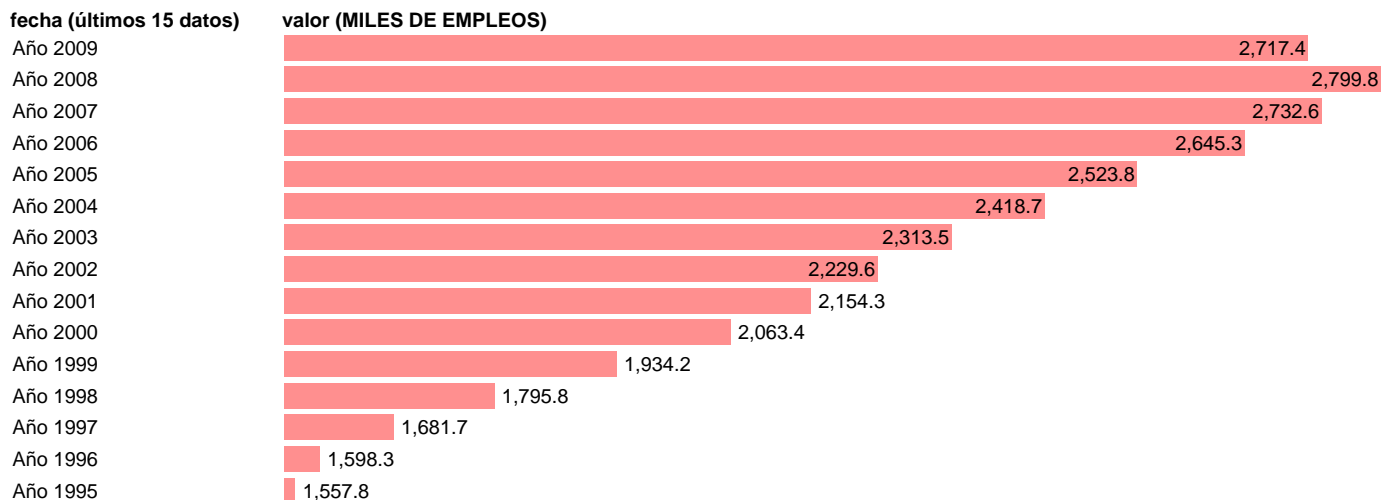

## OCUPADOS SERVICIOS. PUESTOS DE TRABAJO. COMUNIDAD DE MADRID

Estadística: [OCUPADOS SERVICIOS. PUESTOS DE TRABAJO. COMUNIDAD DE MADRID](#)

Enlace permanente (Permalink): <https://tematicas.org/M1/9agcm8340/>

Fuente: INSTITUTO NACIONAL DE ESTADISTICA (CONTABILIDAD REGIONAL DE ESPAÑA).

Frecuencia: Anual.

Unidades: MILES DE EMPLEOS.

Datos disponibles desde Año 1995 hasta Año 2009.

Valor más alto alcanzado en Año 2008: 2799.8.

Valor más bajo alcanzado en Año 1995: 1557.8.

[Pulse aquí](#) para acceder a los datos completos actualizados y a la representación gráfica estadística.