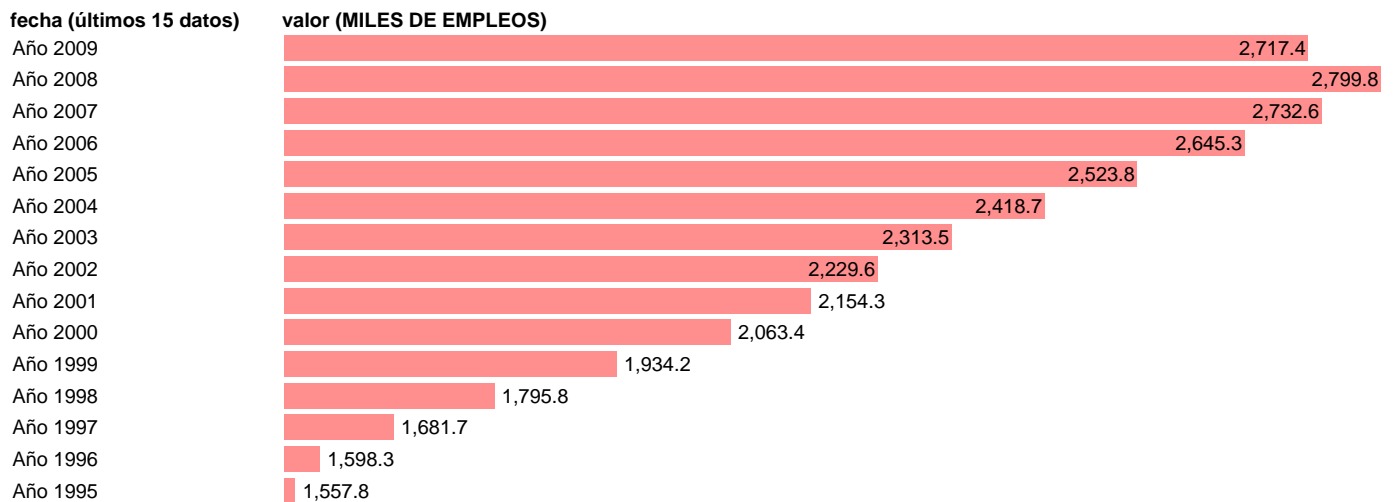

OCUPADOS SERVICIOS. PUESTOS DE TRABAJO. COMUNIDAD DE MADRID

Estadística: [OCUPADOS SERVICIOS. PUESTOS DE TRABAJO. COMUNIDAD DE MADRID](#)

Enlace permanente (Permalink): <https://tematicas.org/M1/90gcm8340/>

Fuente: INSTITUTO NACIONAL DE ESTADISTICA (CONTABILIDAD REGIONAL DE ESPAÑA).

Frecuencia: Anual.

Unidades: MILES DE EMPLEOS.

Datos disponibles desde Año 1995 hasta Año 2009.

Valor más alto alcanzado en Año 2008: 2799.8.

Valor más bajo alcanzado en Año 1995: 1557.8.

[Pulse aquí](#) para acceder a los datos completos actualizados y a la representación gráfica estadística.