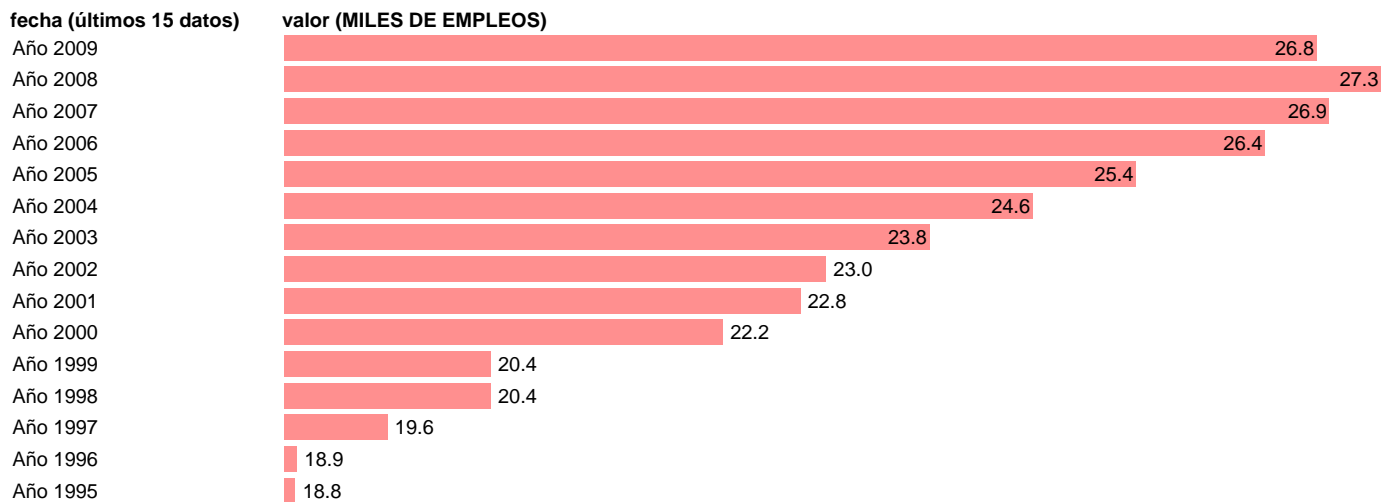

## OCUPADOS SERVICIOS. PUESTOS DE TRABAJO. CEUTA

Estadística: [OCUPADOS SERVICIOS. PUESTOS DE TRABAJO. CEUTA](#)

Enlace permanente (Permalink): <https://tematicas.org/M1/9agcce8340/>

Fuente: INSTITUTO NACIONAL DE ESTADISTICA (CONTABILIDAD REGIONAL DE ESPAÑA).

Frecuencia: Anual.

Unidades: MILES DE EMPLEOS.

Datos disponibles desde Año 1995 hasta Año 2009.

Valor más alto alcanzado en Año 2008: 27.3.

Valor más bajo alcanzado en Año 1995: 18.8.

[Pulse aquí](#) para acceder a los datos completos actualizados y a la representación gráfica estadística.