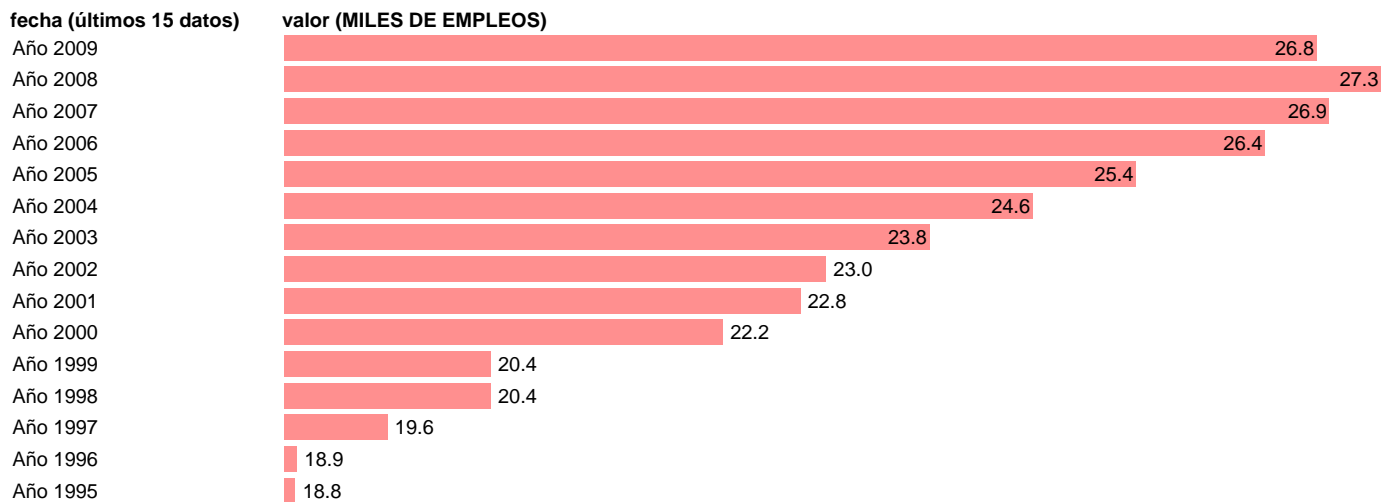

## OCUPADOS SERVICIOS. PUESTOS DE TRABAJO. CEUTA

Estadística: [OCUPADOS SERVICIOS. PUESTOS DE TRABAJO. CEUTA](#)

Enlace permanente (Permalink): <https://tematicas.org/M1/90gcce8340/>

Fuente: INSTITUTO NACIONAL DE ESTADISTICA (CONTABILIDAD REGIONAL DE ESPAÑA).

Frecuencia: Anual.

Unidades: MILES DE EMPLEOS.

Datos disponibles desde Año 1995 hasta Año 2009.

Valor más alto alcanzado en Año 2008: 27.3.

Valor más bajo alcanzado en Año 1995: 18.8.

[Pulse aquí](#) para acceder a los datos completos actualizados y a la representación gráfica estadística.