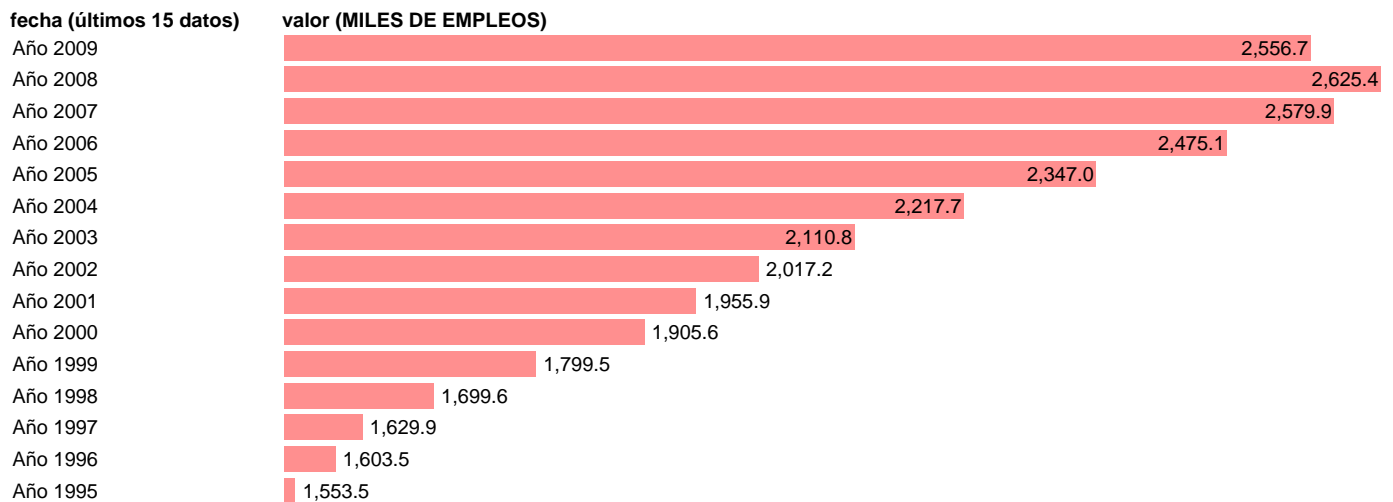

## OCUPADOS SERVICIOS. PUESTOS DE TRABAJO. CATALUÑA

Estadística: [OCUPADOS SERVICIOS. PUESTOS DE TRABAJO. CATALUÑA](#)

Enlace permanente (Permalink): <https://tematicas.org/M1/9agcc8340/>

Fuente: INSTITUTO NACIONAL DE ESTADISTICA (CONTABILIDAD REGIONAL DE ESPAÑA).

Frecuencia: **Anual**.

Unidades: **MILES DE EMPLEOS**.

Datos disponibles desde **Año 1995** hasta **Año 2009**.

Valor más alto alcanzado en Año 2008: **2625.4**.

Valor más bajo alcanzado en Año 1995: **1553.5**.