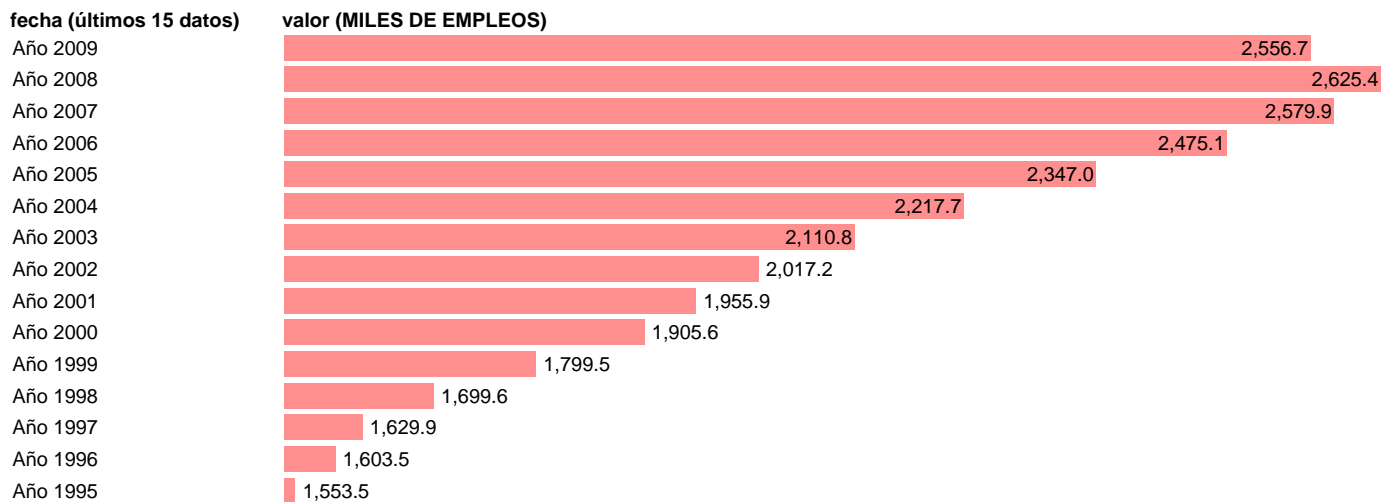

OCUPADOS SERVICIOS. PUESTOS DE TRABAJO. CATALUÑA

Estadística: [OCUPADOS SERVICIOS. PUESTOS DE TRABAJO. CATALUÑA](#)

Enlace permanente (Permalink): <https://tematicas.org/M1/90gcc8340/>

Fuente: INSTITUTO NACIONAL DE ESTADISTICA (CONTABILIDAD REGIONAL DE ESPAÑA).

Frecuencia: **Anual**.

Unidades: **MILES DE EMPLEOS**.

Datos disponibles desde **Año 1995** hasta **Año 2009**.

Valor más alto alcanzado en Año 2008: **2625.4**.

Valor más bajo alcanzado en Año 1995: **1553.5**.