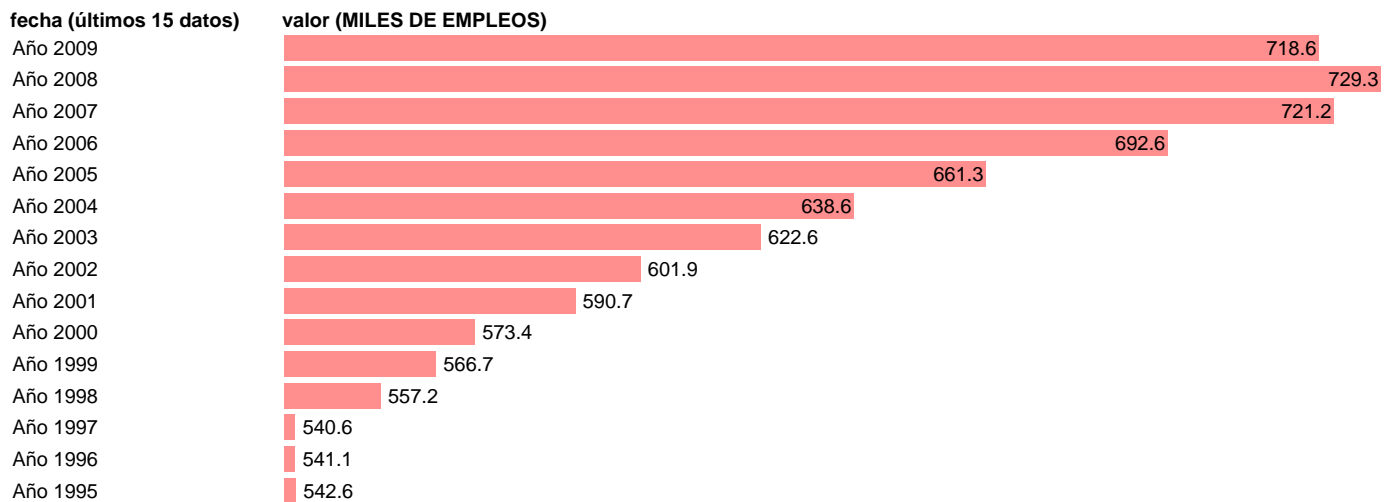

OCUPADOS SERVICIOS. PUESTOS DE TRABAJO. CASTILLA Y LEON

Estadística: [OCUPADOS SERVICIOS. PUESTOS DE TRABAJO. CASTILLA Y LEON](#)

Enlace permanente (Permalink): <https://tematicas.org/M1/9agccl8340/>

Fuente: INSTITUTO NACIONAL DE ESTADISTICA (CONTABILIDAD REGIONAL DE ESPAÑA).

Frecuencia: Anual.

Unidades: MILES DE EMPLEOS.

Datos disponibles desde Año 1995 hasta Año 2009.

Valor más alto alcanzado en Año 2008: 729.3.

Valor más bajo alcanzado en Año 1997: 540.6.

[Pulse aquí](#) para acceder a los datos completos actualizados y a la representación gráfica estadística.