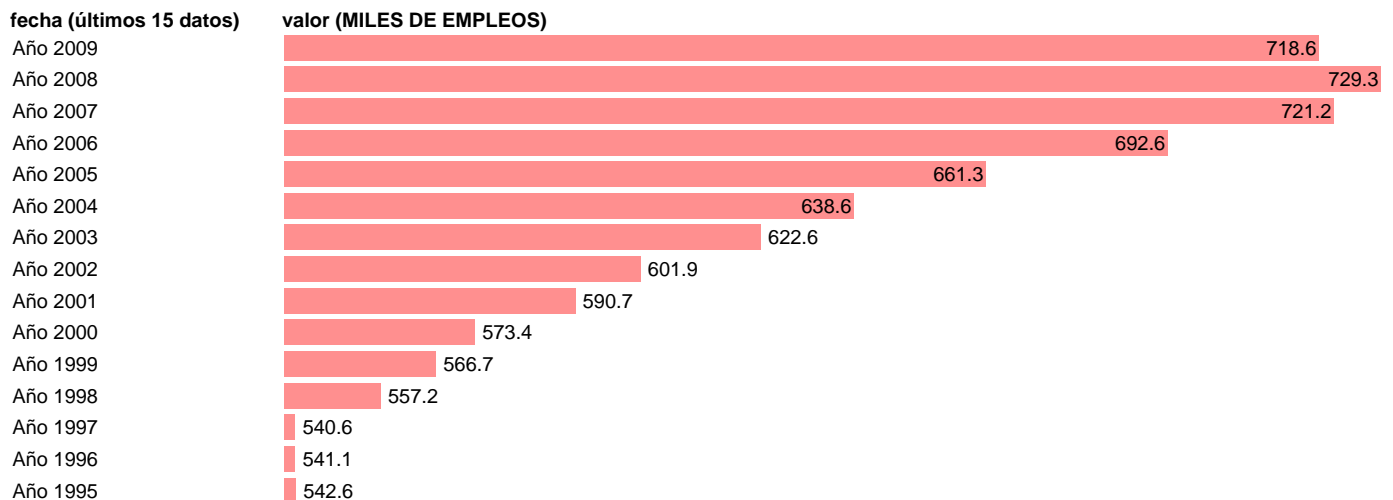

OCUPADOS SERVICIOS. PUESTOS DE TRABAJO. CASTILLA Y LEON

Estadística: [OCUPADOS SERVICIOS. PUESTOS DE TRABAJO. CASTILLA Y LEON](#)

Enlace permanente (Permalink): <https://tematicas.org/M1/90gcc18340/>

Fuente: INSTITUTO NACIONAL DE ESTADISTICA (CONTABILIDAD REGIONAL DE ESPAÑA).

Frecuencia: **Anual**.

Unidades: **MILES DE EMPLEOS**.

Datos disponibles desde **Año 1995** hasta **Año 2009**.

Valor más alto alcanzado en Año 2008: **729.3**.

Valor más bajo alcanzado en Año 1997: **540.6**.