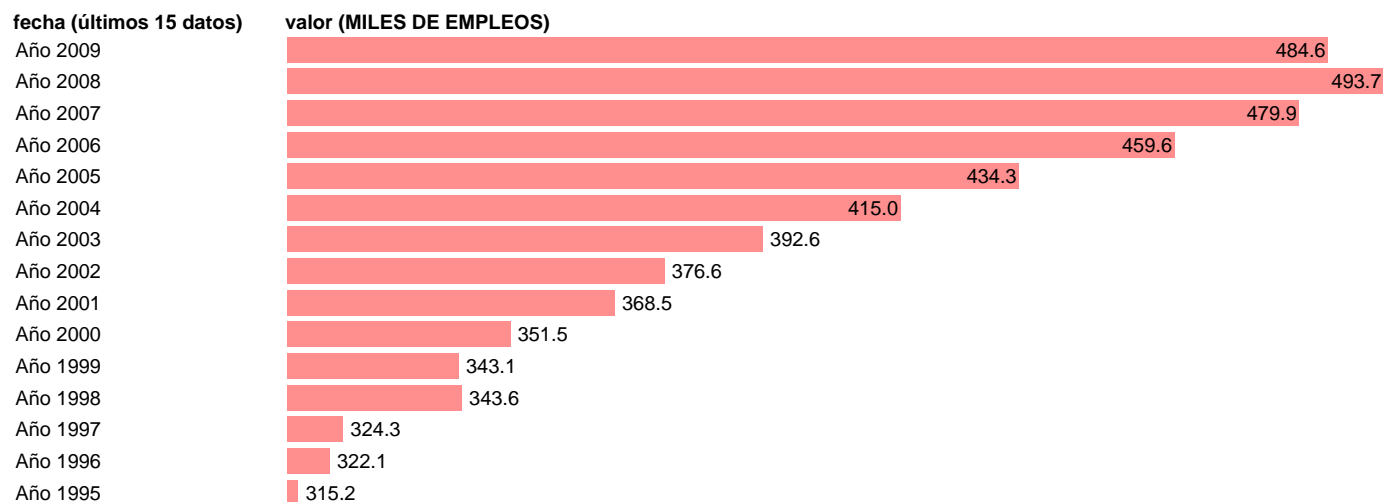

## OCUPADOS SERVICIOS. PUESTOS DE TRABAJO. CASTILLA LA MANCHA

Estadística: [OCUPADOS SERVICIOS. PUESTOS DE TRABAJO. CASTILLA LA MANCHA](#)

Enlace permanente (Permalink): <https://tematicas.org/M1/90gccm8340/>

Fuente: INSTITUTO NACIONAL DE ESTADISTICA (CONTABILIDAD REGIONAL DE ESPAÑA).

Frecuencia: **Anual**.

Unidades: **MILES DE EMPLEOS**.

Datos disponibles desde **Año 1995** hasta **Año 2009**.

Valor más alto alcanzado en Año 2008: **493.7**.

Valor más bajo alcanzado en Año 1995: **315.2**.

[Pulse aquí](#) para acceder a los datos completos actualizados y a la representación gráfica estadística.