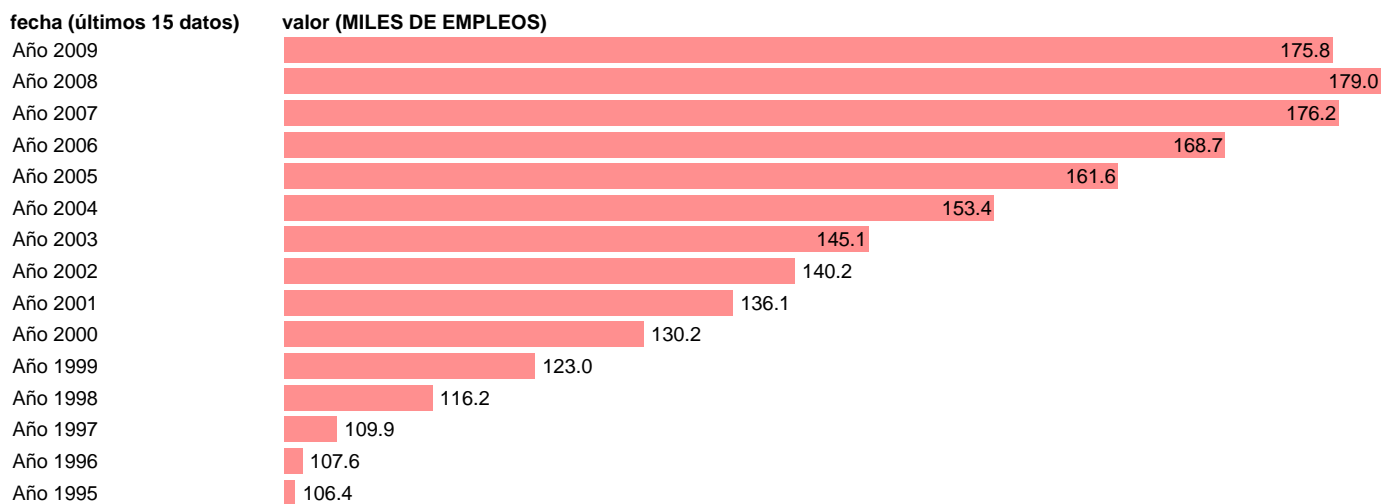

OCUPADOS SERVICIOS. PUESTOS DE TRABAJO. CANTABRIA

Estadística: [OCUPADOS SERVICIOS. PUESTOS DE TRABAJO. CANTABRIA](#)

Enlace permanente (Permalink): <https://tematicas.org/M1/9agccr8340/>

Fuente: INSTITUTO NACIONAL DE ESTADISTICA (CONTABILIDAD REGIONAL DE ESPAÑA).

Frecuencia: **Anual.**

Unidades: **MILES DE EMPLEOS.**

Datos disponibles desde **Año 1995** hasta **Año 2009**.

Valor más alto alcanzado en Año 2008: **179.**

Valor más bajo alcanzado en Año 1995: **106.4.**