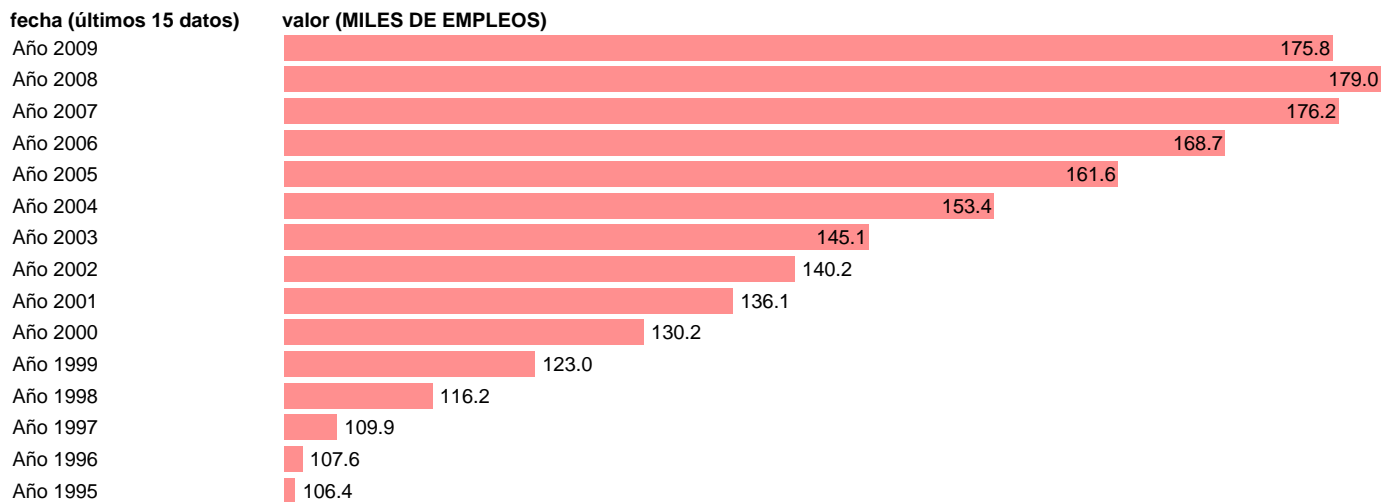

OCUPADOS SERVICIOS. PUESTOS DE TRABAJO. CANTABRIA

Estadística: [OCUPADOS SERVICIOS. PUESTOS DE TRABAJO. CANTABRIA](#)

Enlace permanente (Permalink): <https://tematicas.org/M1/90gccc8340/>

Fuente: INSTITUTO NACIONAL DE ESTADISTICA (CONTABILIDAD REGIONAL DE ESPAÑA).

Frecuencia: **Anual**.

Unidades: **MILES DE EMPLEOS**.

Datos disponibles desde **Año 1995** hasta **Año 2009**.

Valor más alto alcanzado en Año 2008: **179**.

Valor más bajo alcanzado en Año 1995: **106.4**.