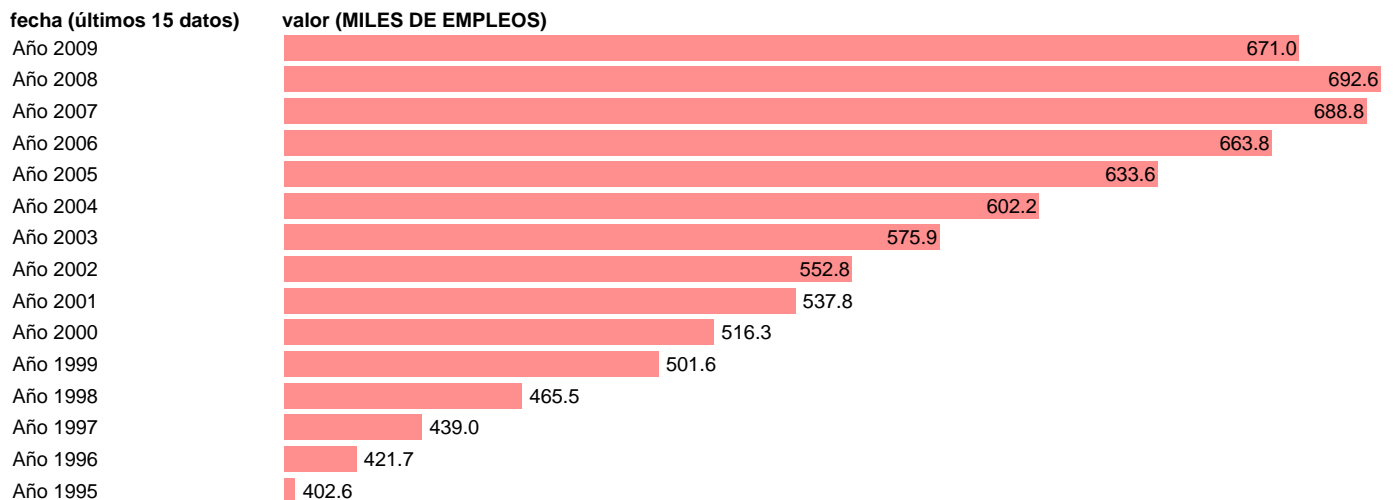

OCUPADOS SERVICIOS. PUESTOS DE TRABAJO. CANARIAS

Estadística: [OCUPADOS SERVICIOS. PUESTOS DE TRABAJO. CANARIAS](#)

Enlace permanente (Permalink): <https://tematicas.org/M1/9agcca8340/>

Fuente: INSTITUTO NACIONAL DE ESTADISTICA (CONTABILIDAD REGIONAL DE ESPAÑA).

Frecuencia: **Anual**.

Unidades: **MILES DE EMPLEOS**.

Datos disponibles desde **Año 1995** hasta **Año 2009**.

Valor más alto alcanzado en Año 2008: **692.6**.

Valor más bajo alcanzado en Año 1995: **402.6**.