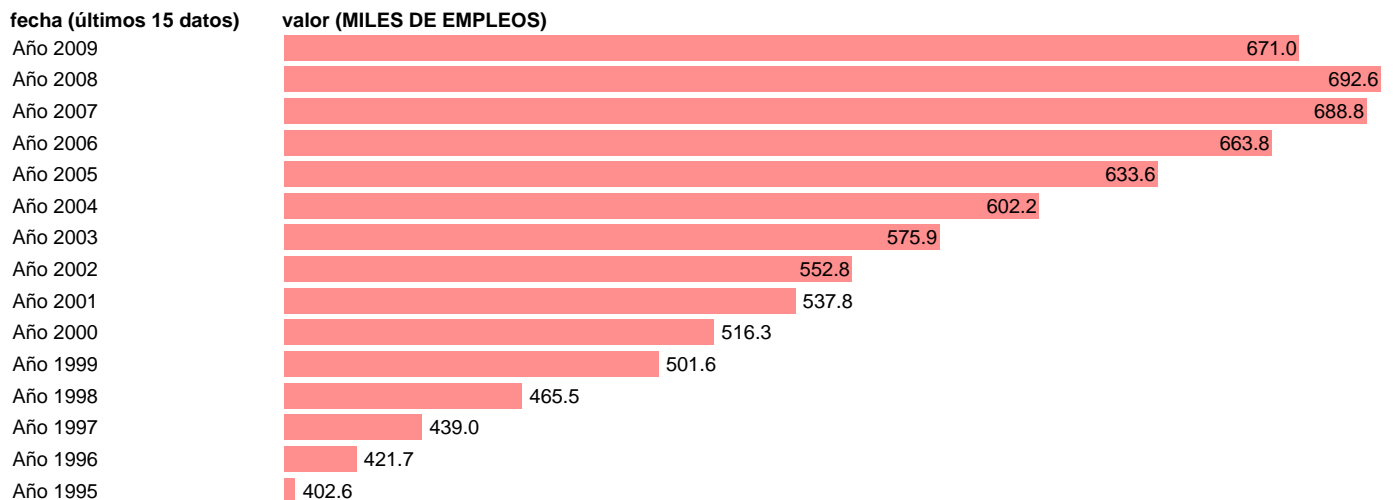

OCUPADOS SERVICIOS. PUESTOS DE TRABAJO. CANARIAS

Estadística: [OCUPADOS SERVICIOS. PUESTOS DE TRABAJO. CANARIAS](#)

Enlace permanente (Permalink): <https://tematicas.org/M1/90gcca8340/>

Fuente: INSTITUTO NACIONAL DE ESTADISTICA (CONTABILIDAD REGIONAL DE ESPAÑA).

Frecuencia: **Anual.**

Unidades: **MILES DE EMPLEOS.**

Datos disponibles desde **Año 1995** hasta **Año 2009**.

Valor más alto alcanzado en Año 2008: **692.6**.

Valor más bajo alcanzado en Año 1995: **402.6**.