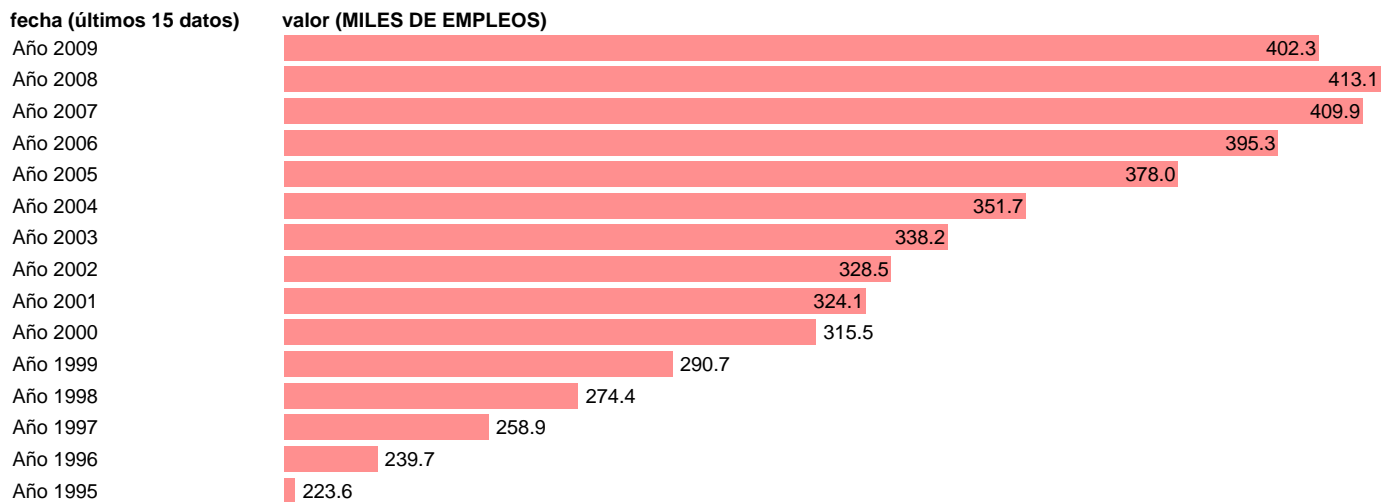

## OCUPADOS SERVICIOS. PUESTOS DE TRABAJO.BALEARES

Estadística: [OCUPADOS SERVICIOS. PUESTOS DE TRABAJO.BALEARES](#)

Enlace permanente (Permalink): <https://tematicas.org/M1/9agcb8340/>

Fuente: INSTITUTO NACIONAL DE ESTADISTICA (CONTABILIDAD REGIONAL DE ESPAÑA).

Frecuencia: Anual.

Unidades: MILES DE EMPLEOS.

Datos disponibles desde Año 1995 hasta Año 2009.

Valor más alto alcanzado en Año 2008: 413.1.

Valor más bajo alcanzado en Año 1995: 223.6.

[Pulse aquí](#) para acceder a los datos completos actualizados y a la representación gráfica estadística.