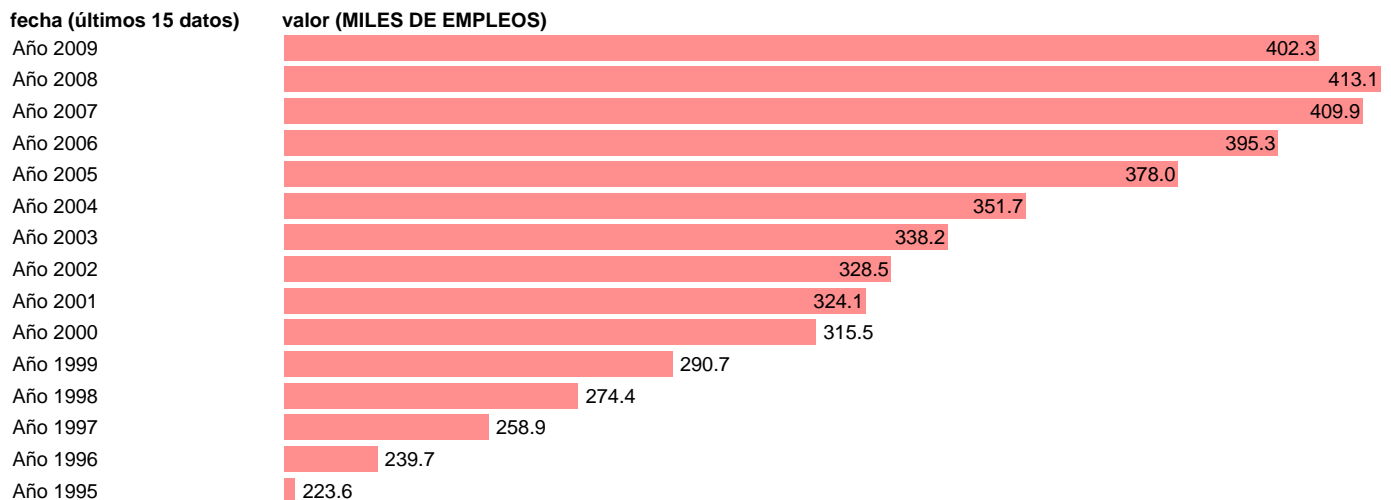

OCUPADOS SERVICIOS. PUESTOS DE TRABAJO.BALEARES

Estadística: [OCUPADOS SERVICIOS. PUESTOS DE TRABAJO.BALEARES](#)

Enlace permanente (Permalink): <https://tematicas.org/M1/90gcb8340/>

Fuente: INSTITUTO NACIONAL DE ESTADISTICA (CONTABILIDAD REGIONAL DE ESPAÑA).

Frecuencia: Anual.

Unidades: MILES DE EMPLEOS.

Datos disponibles desde Año 1995 hasta Año 2009.

Valor más alto alcanzado en Año 2008: 413.1.

Valor más bajo alcanzado en Año 1995: 223.6.

[Pulse aquí](#) para acceder a los datos completos actualizados y a la representación gráfica estadística.