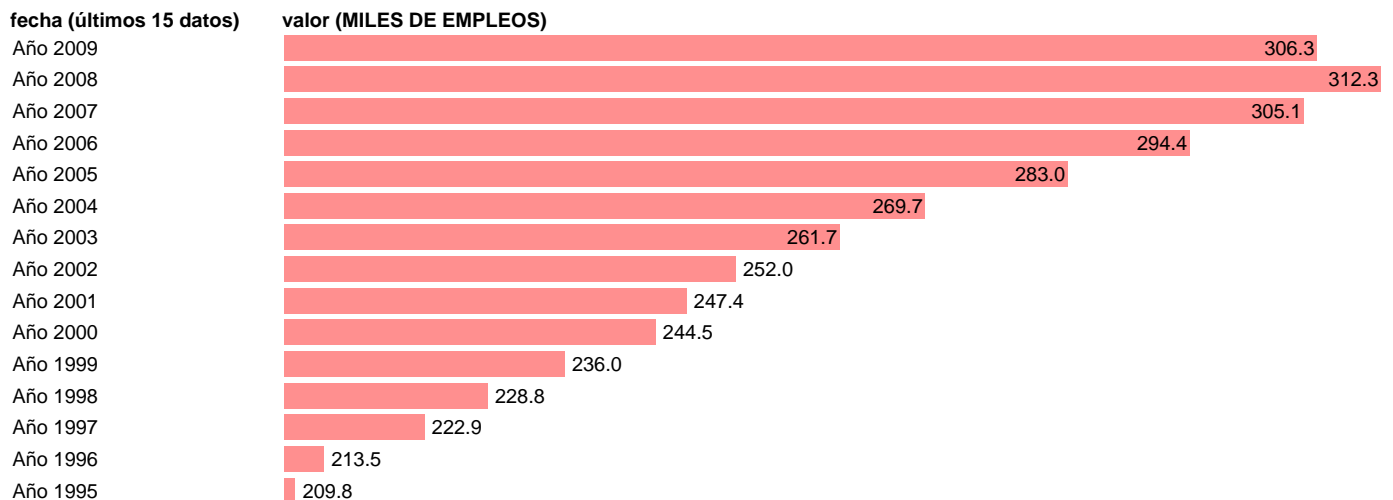

OCUPADOS SERVICIOS. PUESTOS DE TRABAJO. ASTURIAS

Estadística: [OCUPADOS SERVICIOS. PUESTOS DE TRABAJO. ASTURIAS](#)

Enlace permanente (Permalink): <https://tematicas.org/M1/9agcas8340/>

Fuente: INSTITUTO NACIONAL DE ESTADISTICA (CONTABILIDAD REGIONAL DE ESPAÑA).

Frecuencia: **Anual.**

Unidades: **MILES DE EMPLEOS.**

Datos disponibles desde **Año 1995** hasta **Año 2009**.

Valor más alto alcanzado en Año 2008: **312.3**.

Valor más bajo alcanzado en Año 1995: **209.8**.