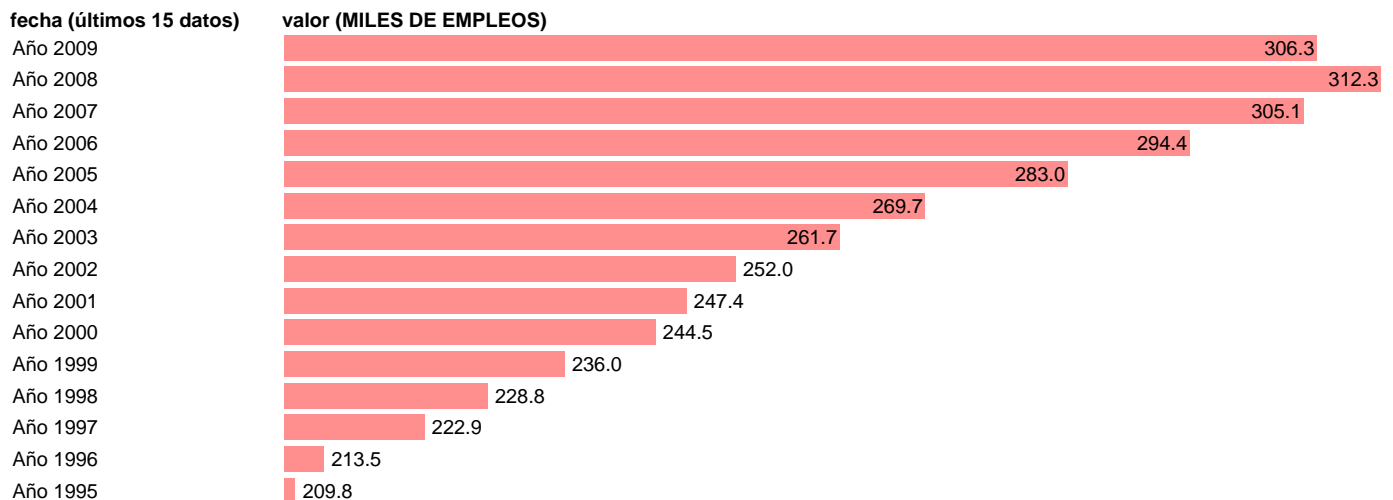

OCUPADOS SERVICIOS. PUESTOS DE TRABAJO. ASTURIAS

Estadística: [OCUPADOS SERVICIOS. PUESTOS DE TRABAJO. ASTURIAS](#)

Enlace permanente (Permalink): <https://tematicas.org/M1/90gcas8340/>

Fuente: INSTITUTO NACIONAL DE ESTADISTICA (CONTABILIDAD REGIONAL DE ESPAÑA).

Frecuencia: **Anual.**

Unidades: **MILES DE EMPLEOS.**

Datos disponibles desde **Año 1995** hasta **Año 2009**.

Valor más alto alcanzado en Año 2008: **312.3**.

Valor más bajo alcanzado en Año 1995: **209.8**.