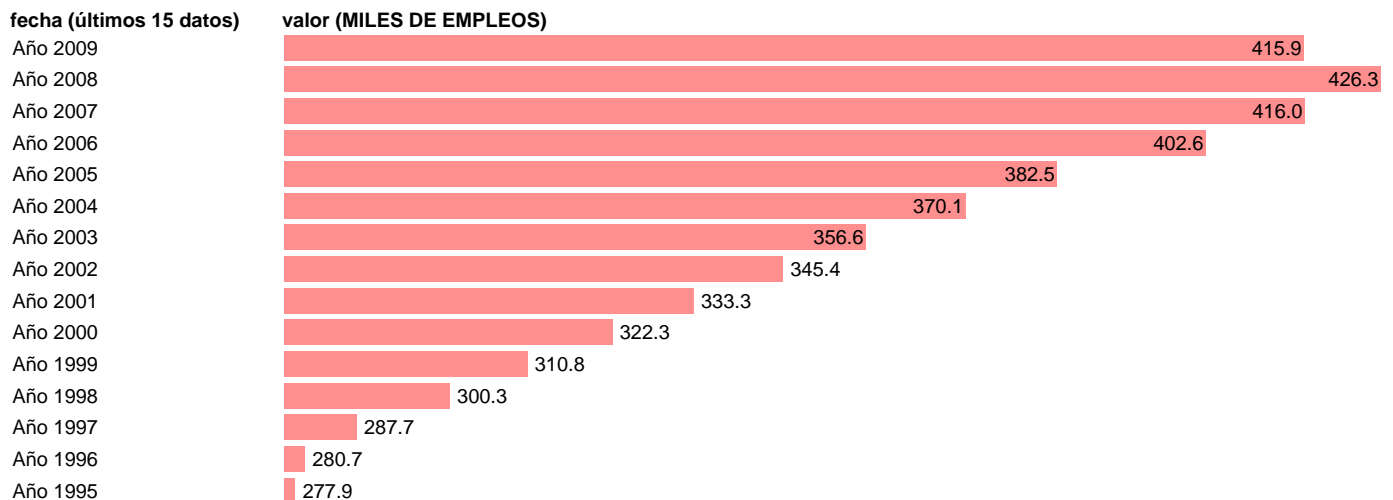

OCUPADOS SERVICIOS. PUESTOS DE TRABAJO. ARAGON

Estadística: [OCUPADOS SERVICIOS. PUESTOS DE TRABAJO. ARAGON](#)

Enlace permanente (Permalink): <https://tematicas.org/M1/90gcar8340/>

Fuente: INSTITUTO NACIONAL DE ESTADISTICA (CONTABILIDAD REGIONAL DE ESPAÑA).

Frecuencia: **Anual**.

Unidades: **MILES DE EMPLEOS**.

Datos disponibles desde **Año 1995** hasta **Año 2009**.

Valor más alto alcanzado en Año 2008: **426.3**.

Valor más bajo alcanzado en Año 1995: **277.9**.