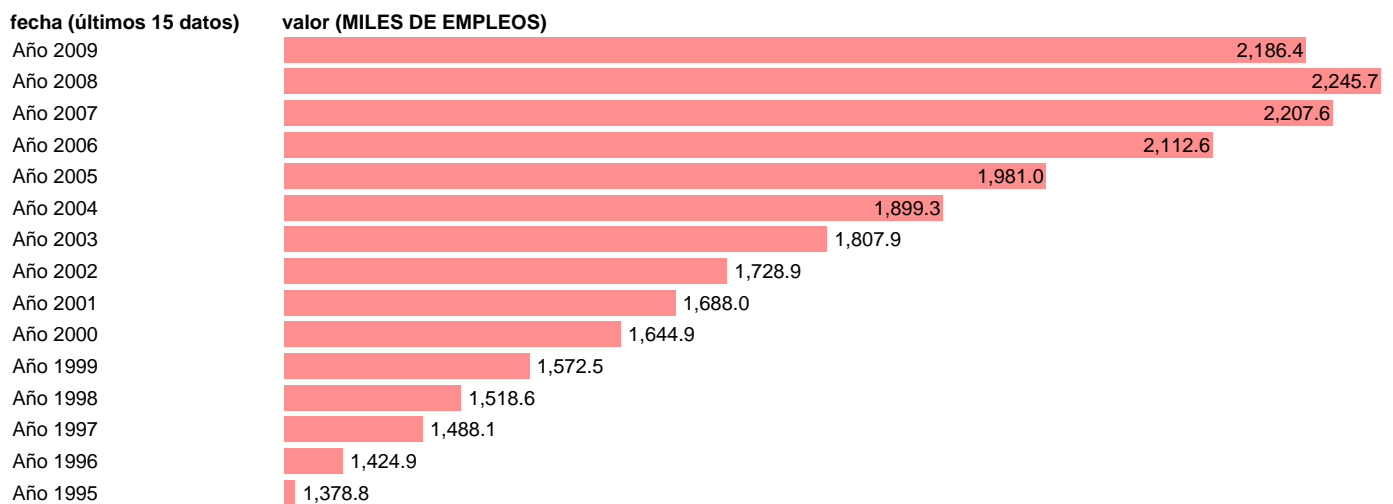

OCUPADOS SERVICIOS. PUESTOS DE TRABAJO. ANDALUCIA

Estadística: [OCUPADOS SERVICIOS. PUESTOS DE TRABAJO. ANDALUCIA](#)

Enlace permanente (Permalink): <https://tematicas.org/M1/9agca8340/>

Fuente: INSTITUTO NACIONAL DE ESTADISTICA (CONTABILIDAD REGIONAL DE ESPAÑA).

Frecuencia: **Anual**.

Unidades: **MILES DE EMPLEOS**.

Datos disponibles desde **Año 1995** hasta **Año 2009**.

Valor más alto alcanzado en Año 2008: **2245.7**.

Valor más bajo alcanzado en Año 1995: **1378.8**.