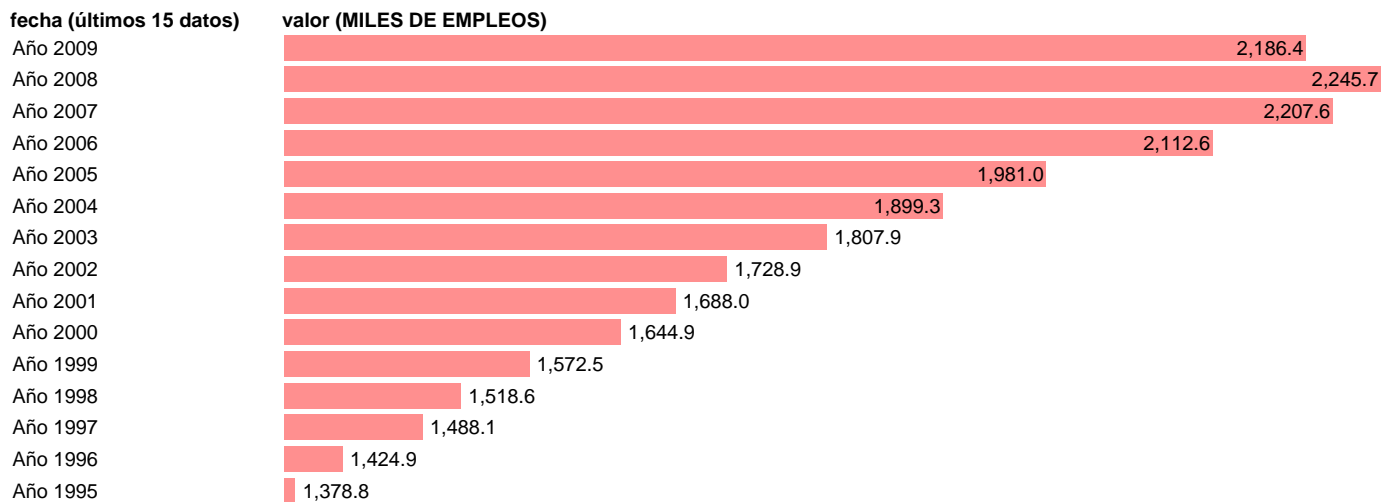

## OCUPADOS SERVICIOS. PUESTOS DE TRABAJO. ANDALUCIA

Estadística: [OCUPADOS SERVICIOS. PUESTOS DE TRABAJO. ANDALUCIA](#)

Enlace permanente (Permalink): <https://tematicas.org/M1/90gca8340/>

Fuente: INSTITUTO NACIONAL DE ESTADISTICA (CONTABILIDAD REGIONAL DE ESPAÑA).

Frecuencia: **Anual**.

Unidades: **MILES DE EMPLEOS**.

Datos disponibles desde **Año 1995** hasta **Año 2009**.

Valor más alto alcanzado en Año 2008: **2245.7**.

Valor más bajo alcanzado en Año 1995: **1378.8**.