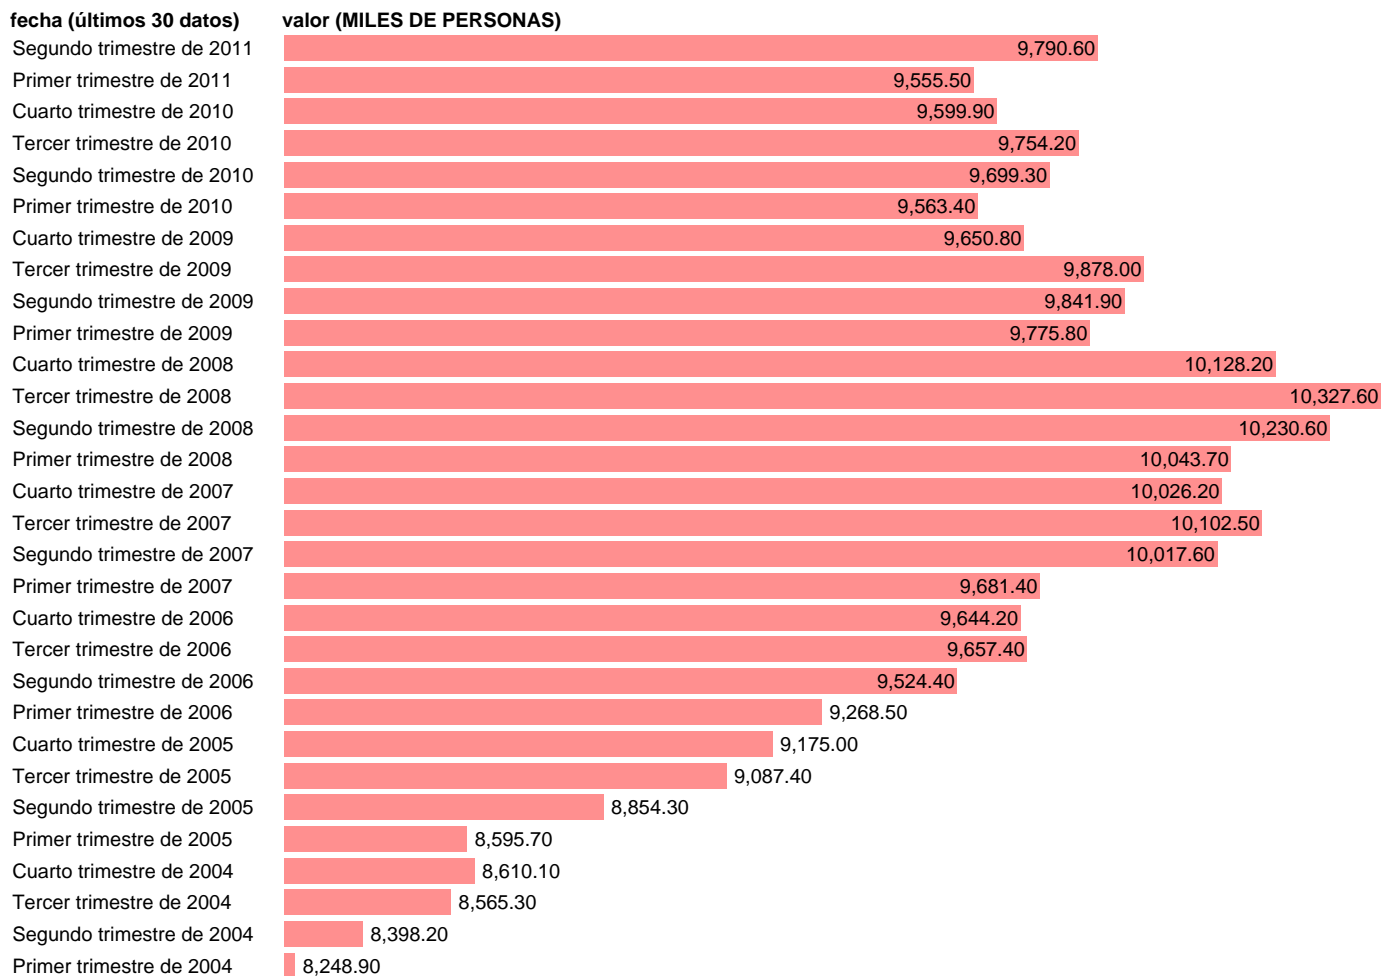

## OCUPADOS. SERVICIOS MERCADO TOTAL

Estadística: [OCUPADOS. SERVICIOS MERCADO TOTAL](#)

Enlace permanente (Permalink): <https://tematicas.org/M1/90gc8041/>

Notas: **ACTUALIZA: ÁREA DE MERCADO LABORAL.**

Fuente: **INE (CN 2000).**

Frecuencia: **Trimestral.**

Unidades: **MILES DE PERSONAS.**

Datos disponibles desde **Primer trimestre de 1995** hasta **Segundo trimestre de 2011.**

Valor más alto alcanzado en Tercer trimestre de 2008: **10327.6.**

Valor más bajo alcanzado en Primer trimestre de 1995: **5620.3.**

[Pulse aquí](#) para acceder a los datos completos actualizados y a la representación gráfica estadística.