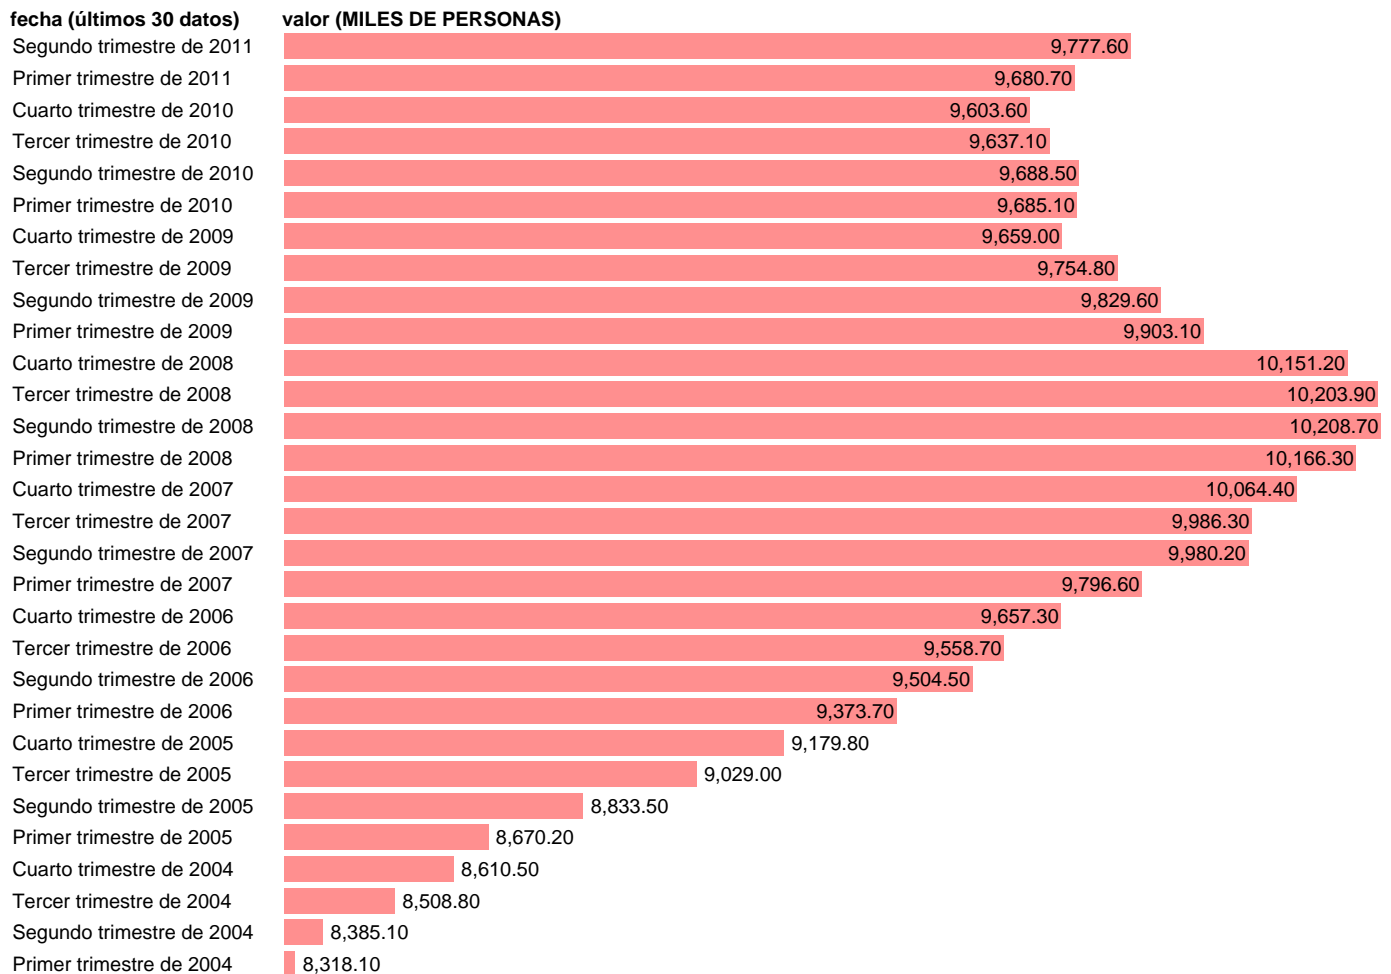

## OCUPADOS. SERVICIOS MERCADO TOTAL (DATOS CORREGIDOS)

Estadística: [OCUPADOS. SERVICIOS MERCADO TOTAL \(DATOS CORREGIDOS\)](#)

Enlace permanente (Permalink): <https://tematicas.org/M1/9agc8041d/>

Notas: **DATOS CORREGIDOS DE EFECTOS ESTACIONALES Y CALENDARIO. ACTUALIZA: ÁREA DE MERCADO LABORAL.**

Fuente: **INE (CN 2000).**

Frecuencia: **Trimestral.**

Unidades: **MILES DE PERSONAS.**

Datos disponibles desde **Primer trimestre de 1995** hasta **Segundo trimestre de 2011.**

Valor más alto alcanzado en Segundo trimestre de 2008: **10208.7.**

Valor más bajo alcanzado en Primer trimestre de 1995: **5658.2.**

[Pulse aquí](#) para acceder a los datos completos actualizados y a la representación gráfica estadística.