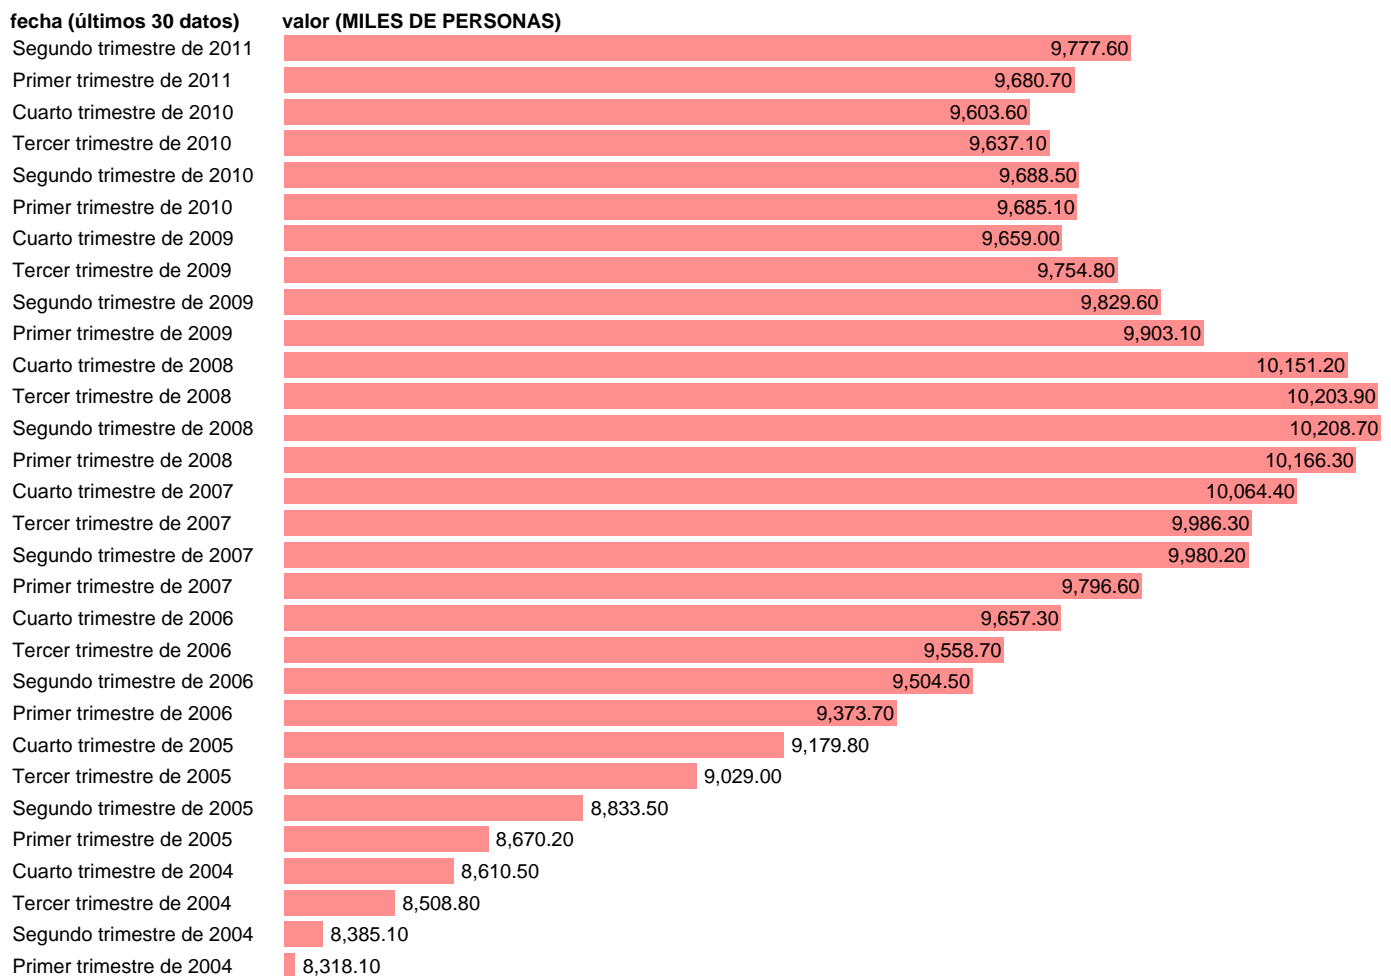

## OCUPADOS. SERVICIOS MERCADO TOTAL (DATOS CORREGIDOS)

Estadística: [OCUPADOS. SERVICIOS MERCADO TOTAL \(DATOS CORREGIDOS\)](#)

Enlace permanente (Permalink): <https://tematicas.org/M1/90gc8041d/>

Notas: **DATOS CORREGIDOS DE EFECTOS ESTACIONALES Y CALENDARIO. ACTUALIZA: ÁREA DE MERCADO LABORAL.**

Fuente: **INE (CN 2000).**

Frecuencia: **Trimestral.**

Unidades: **MILES DE PERSONAS.**

Datos disponibles desde **Primer trimestre de 1995** hasta **Segundo trimestre de 2011**.

Valor más alto alcanzado en Segundo trimestre de 2008: **10208.7**.

Valor más bajo alcanzado en Primer trimestre de 1995: **5658.2**.

[Pulse aquí](#) para acceder a los datos completos actualizados y a la representación gráfica estadística.