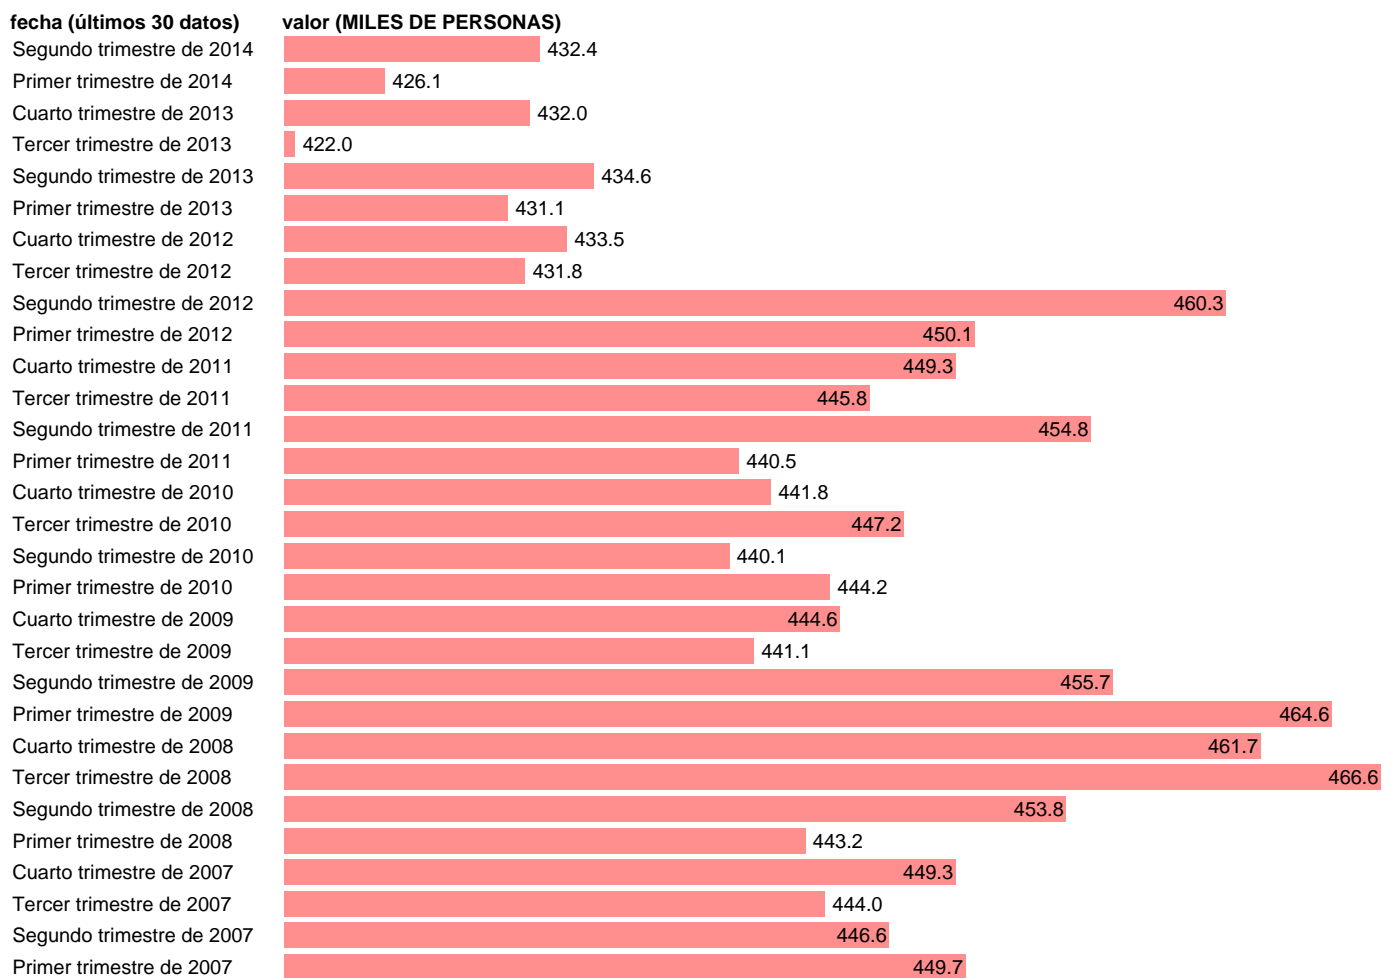

OCUPADOS. SERVICIOS: INFORMACIÓN Y COMUNICACIONES (CVEC)

Estadística: [OCUPADOS. SERVICIOS: INFORMACIÓN Y COMUNICACIONES \(CVEC\)](#)

Enlace permanente (Permalink): <https://tematicas.org/M1/90hc8042d/>

Notas: **CVEC DE EFECTOS ESTACIONALES Y CALENDARIO ACTUALIZA: ÁREA DE MERCADO LABORAL**

Fuente: **INE (CN 2008)**.

Frecuencia: **Trimestral**.

Unidades: **MILES DE PERSONAS**.

Datos disponibles desde **Primer trimestre de 1995** hasta **Segundo trimestre de 2014**.

Valor más alto alcanzado en Tercer trimestre de 2008: **466.6**.

Valor más bajo alcanzado en Primer trimestre de 1995: **244**.

[Pulse aquí](#) para acceder a los datos completos actualizados y a la representación gráfica estadística.