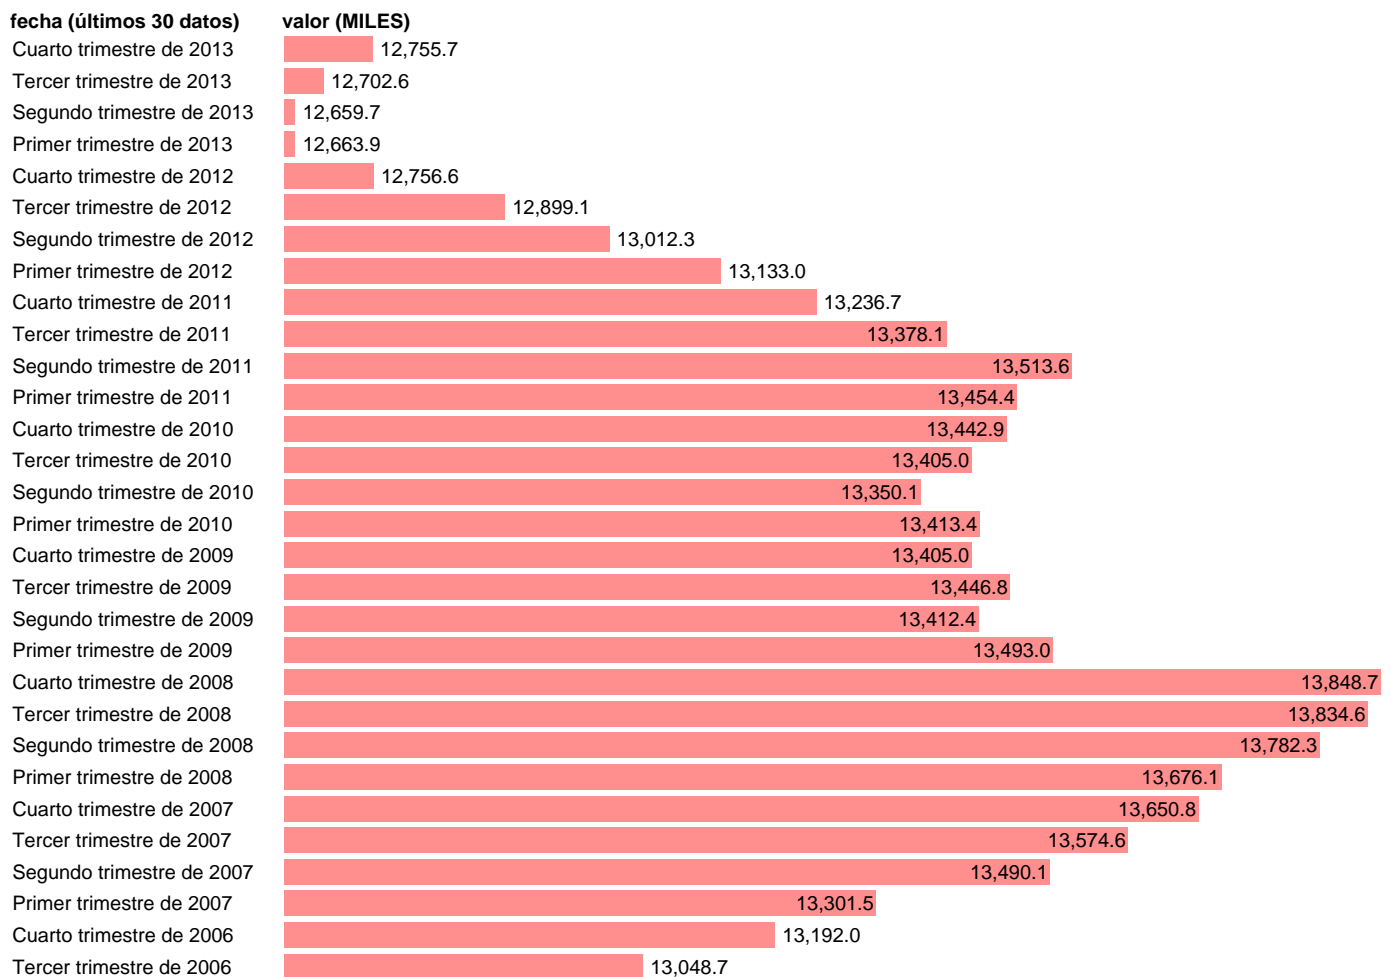

OCUPADOS SERVICIOS (CVE)

Estadística: [OCUPADOS SERVICIOS \(CVE\)](#)

Enlace permanente (Permalink): <https://tematicas.org/M1/1v21004.d/>

Fuente: **SGAM (APLICACIÓN DEL X-11 ARIMA).**

Frecuencia: **Trimestral.**

Unidades: **MILES.**

Datos disponibles desde **Primer trimestre de 1984** hasta **Cuarto trimestre de 2013.**

Valor más alto alcanzado en Cuarto trimestre de 2008: **13848.7.**

Valor más bajo alcanzado en Cuarto trimestre de 1984: **5580.7.**