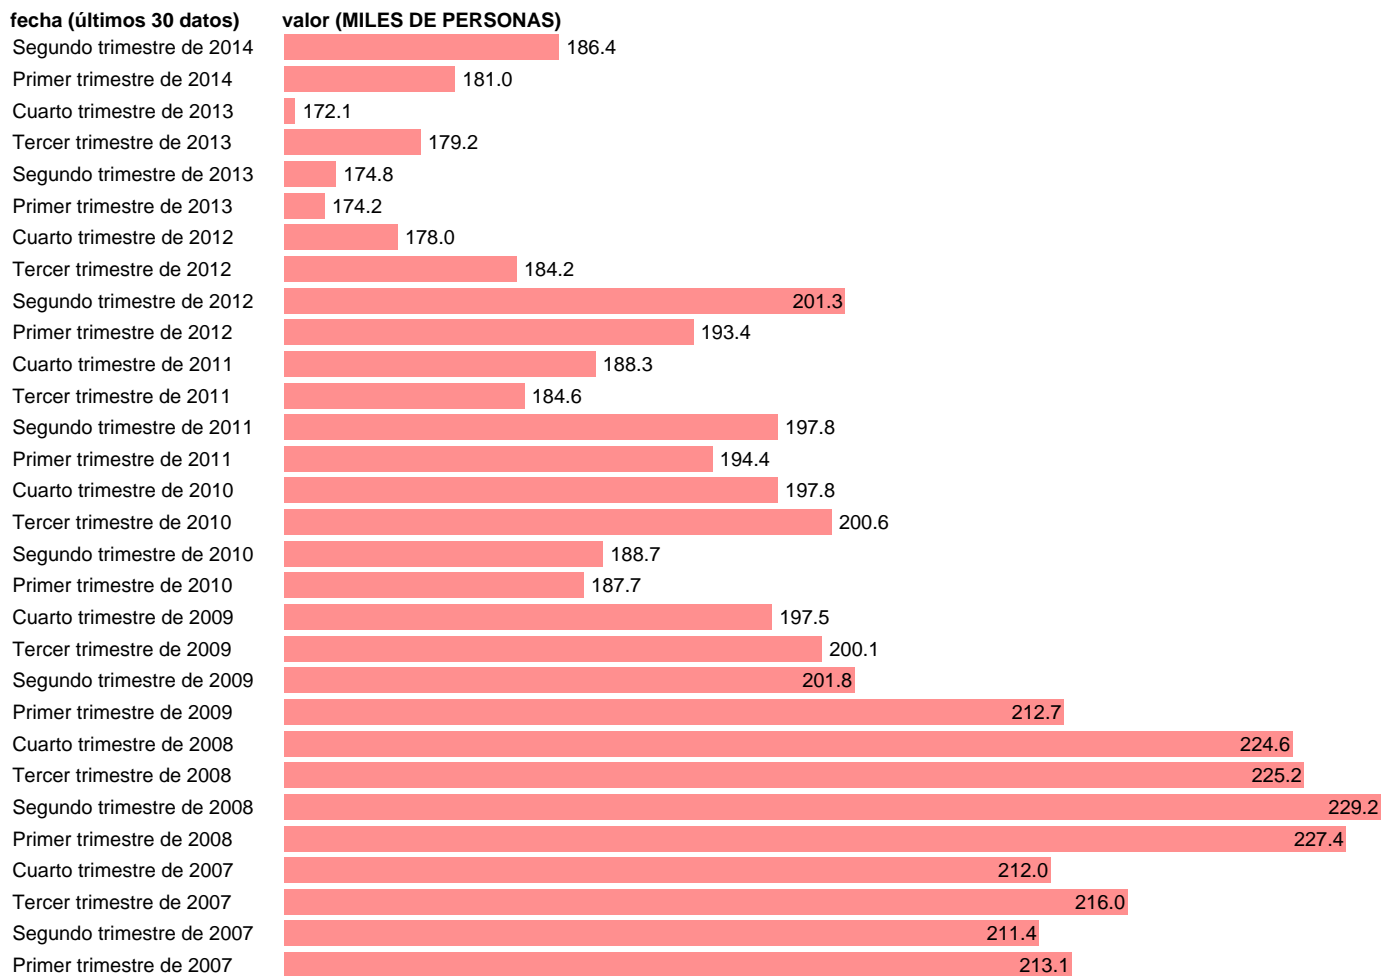

OCUPADOS. SERVICIOS: ACTIVIDADES INMOBILIARIAS (CVEC)

Estadística: [OCUPADOS. SERVICIOS: ACTIVIDADES INMOBILIARIAS \(CVEC\)](#)

Enlace permanente (Permalink): <https://tematicas.org/M1/9ahc8044d/>

Notas: **CVEC DE EFECTOS ESTACIONALES Y CALENDARIO ACTUALIZA: ÁREA DE MERCADO LABORAL**

Fuente: **INE (CN 2008).**

Frecuencia: **Trimestral.**

Unidades: **MILES DE PERSONAS.**

Datos disponibles desde **Primer trimestre de 1995** hasta **Segundo trimestre de 2014**.

Valor más alto alcanzado en Segundo trimestre de 2008: **229.2**.

Valor más bajo alcanzado en Tercer trimestre de 1995: **42**.

[Pulse aquí](#) para acceder a los datos completos actualizados y a la representación gráfica estadística.