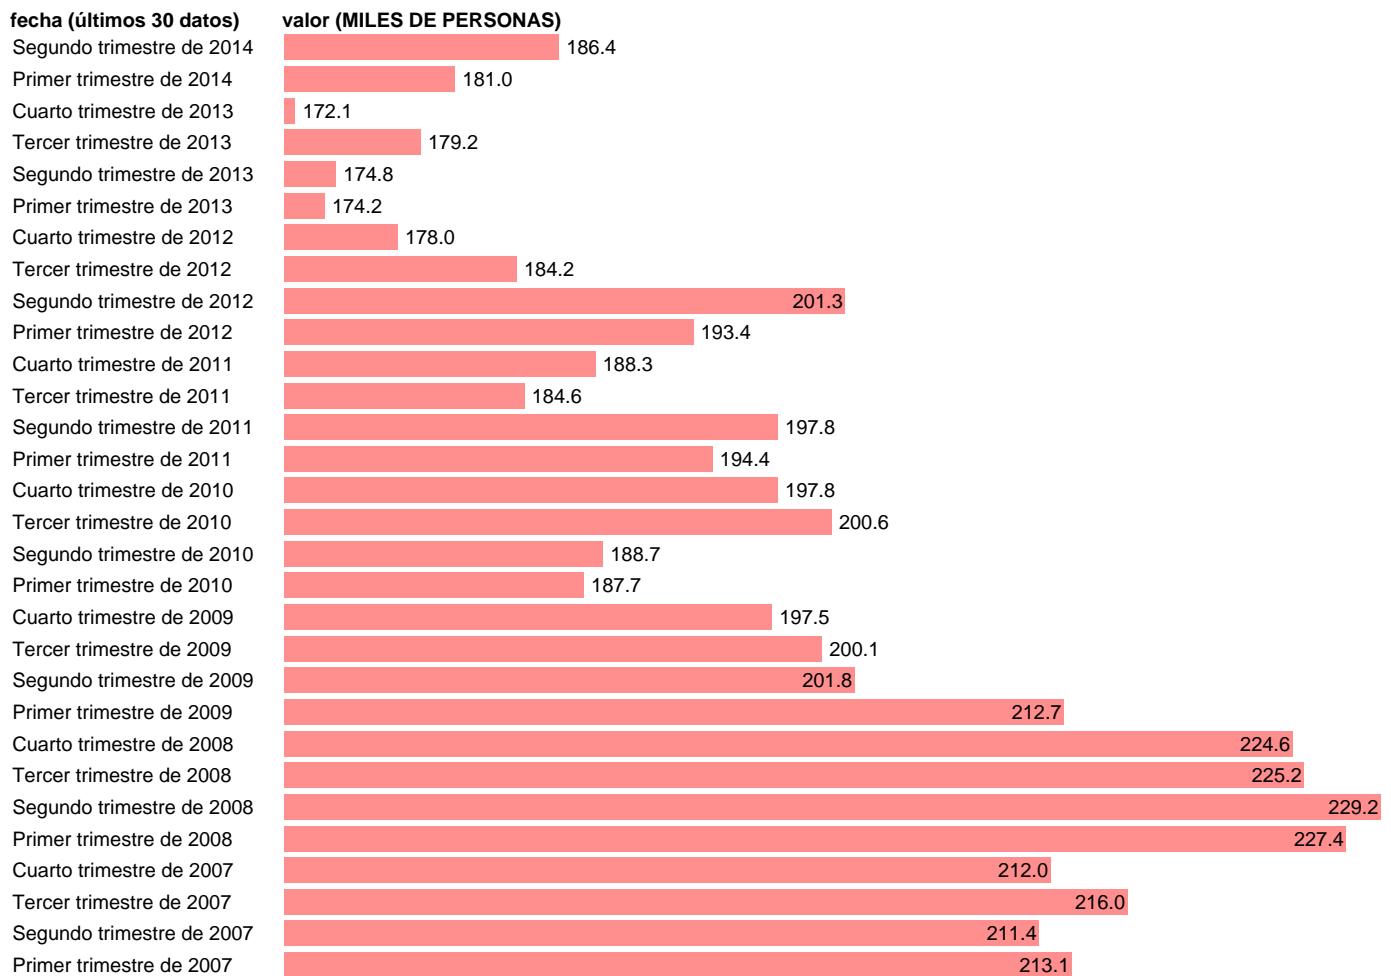

OCUPADOS. SERVICIOS: ACTIVIDADES INMOBILIARIAS (CVEC)

Estadística: [OCUPADOS. SERVICIOS: ACTIVIDADES INMOBILIARIAS \(CVEC\)](#)

Enlace permanente (Permalink): <https://tematicas.org/M1/90hc8044d/>

Notas: **CVEC DE EFECTOS ESTACIONALES Y CALENDARIO ACTUALIZA: ÁREA DE MERCADO LABORAL**

Fuente: **INE (CN 2008)**.

Frecuencia: **Trimestral**.

Unidades: **MILES DE PERSONAS**.

Datos disponibles desde **Primer trimestre de 1995** hasta **Segundo trimestre de 2014**.

Valor más alto alcanzado en Segundo trimestre de 2008: **229.2**.

Valor más bajo alcanzado en Tercer trimestre de 1995: **42**.

[Pulse aquí](#) para acceder a los datos completos actualizados y a la representación gráfica estadística.