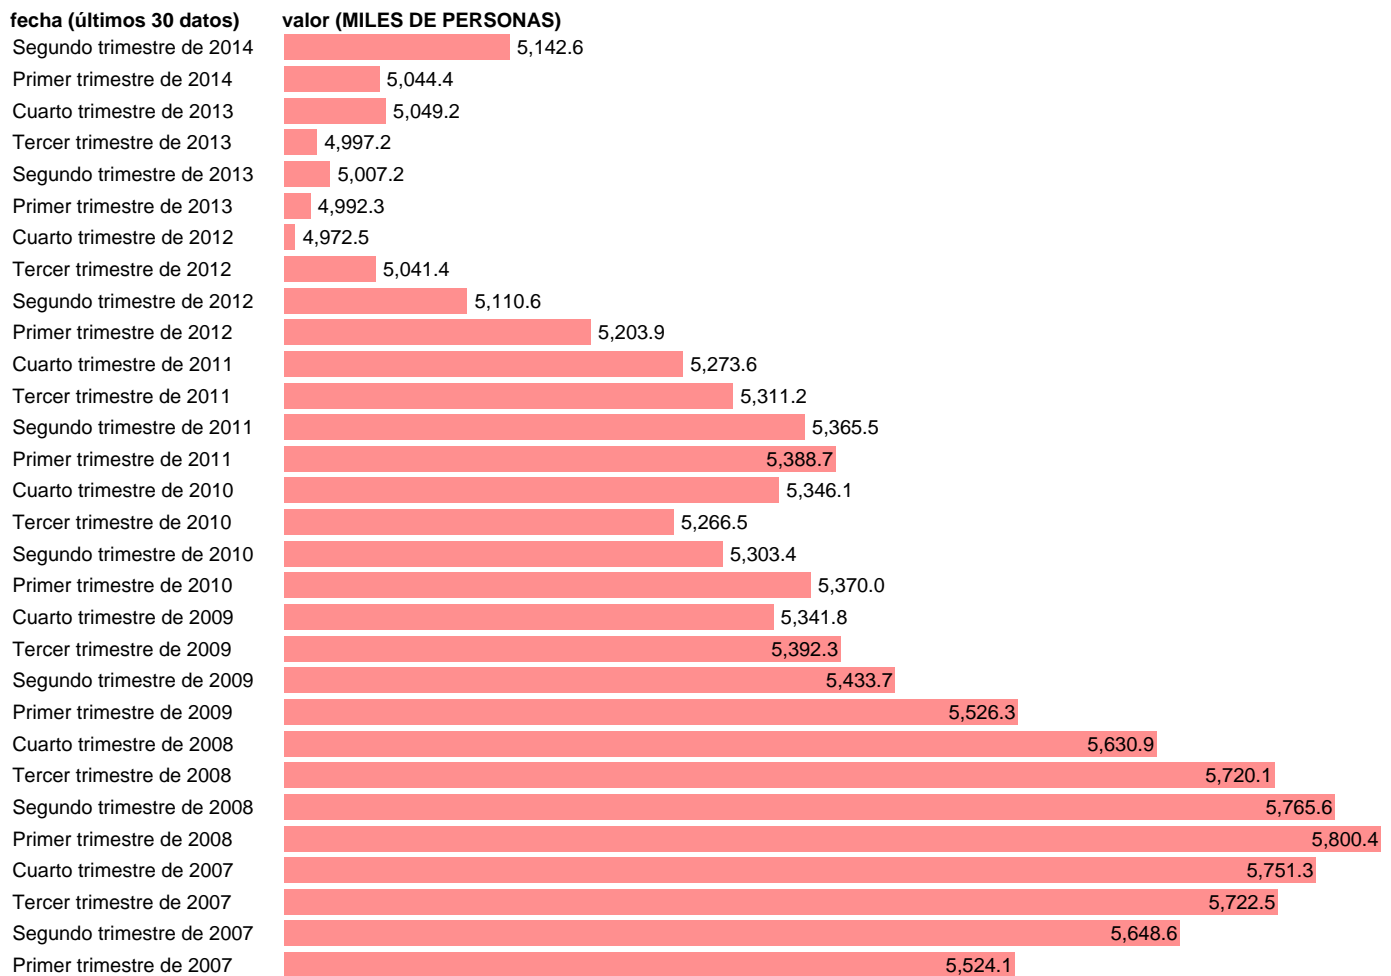

OCUPADOS. SERV: COMERCIO, REPARACIÓN VEH, TRANSPORTE Y HOSTELERÍA (CVEC)

Estadística: [OCUPADOS. SERV: COMERCIO, REPARACIÓN VEH, TRANSPORTE Y HOSTELERÍA \(CVEC\)](#)

Enlace permanente (Permalink): <https://tematicas.org/M1/90hc8041d/>

Notas: CVEC DE EFECTOS ESTACIONALES Y CALENDARIO. ACTUALIZA: ÁREA DE MERCADO LABORAL.

Fuente: INE (CN 2008).

Frecuencia: Trimestral.

Unidades: MILES DE PERSONAS.

Datos disponibles desde **Primer trimestre de 1995** hasta **Segundo trimestre de 2014**.

Valor más alto alcanzado en Primer trimestre de 2008: **5800.4**.

Valor más bajo alcanzado en Primer trimestre de 1995: **3578.9**.

[Pulse aquí](#) para acceder a los datos completos actualizados y a la representación gráfica estadística.