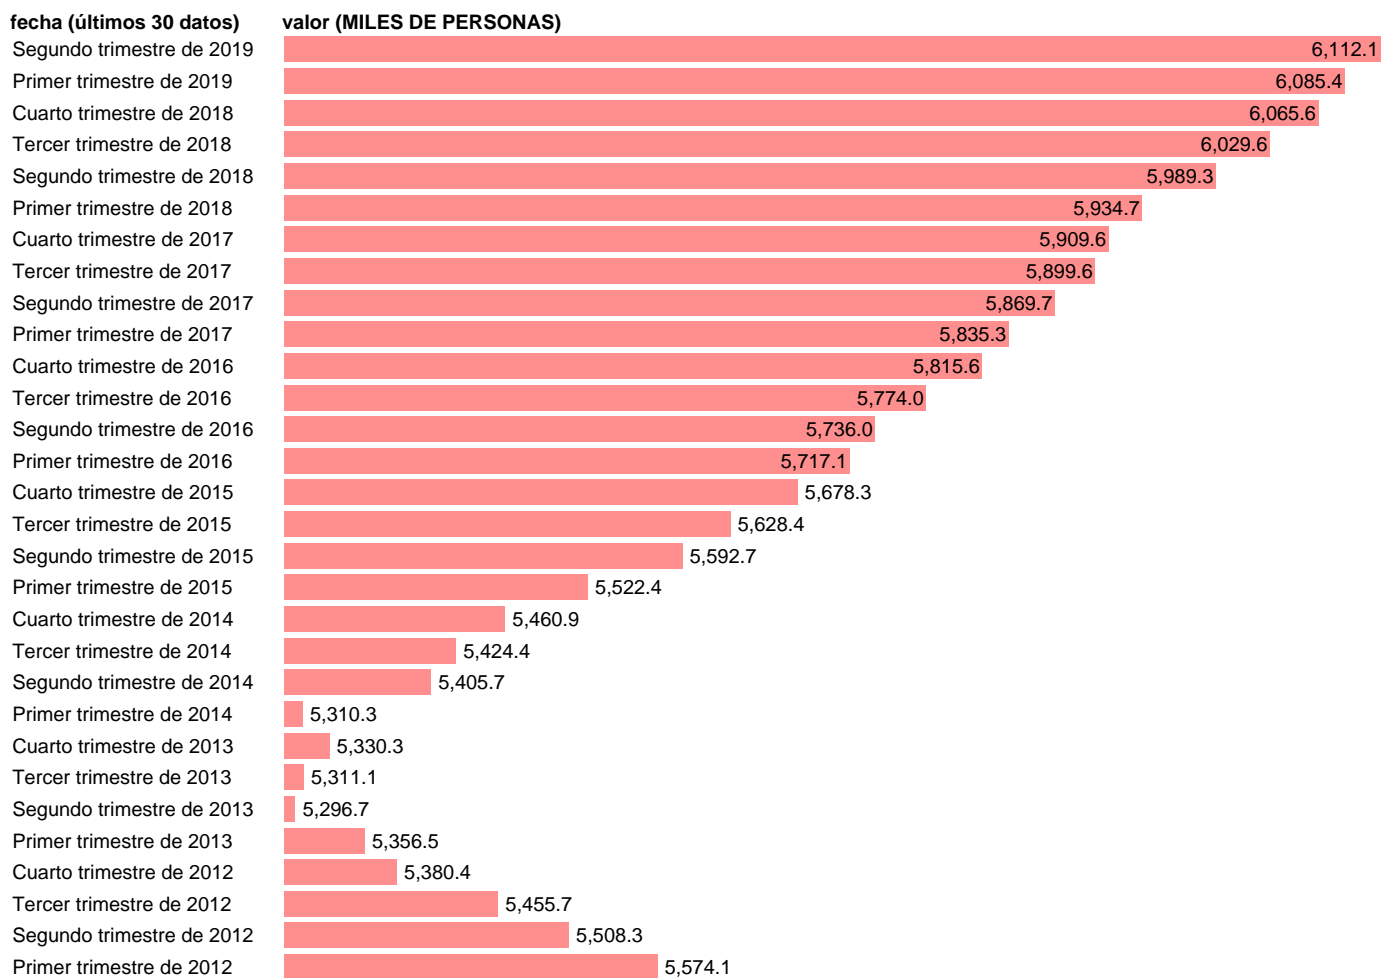

OCUPADOS. SERV: COMERCIO, REPARACIÓN VEH, TRANSPORTE Y HOSTELERÍA (CVEC)

Estadística: [OCUPADOS. SERV: COMERCIO, REPARACIÓN VEH, TRANSPORTE Y HOSTELERÍA \(CVEC\)](#)

Enlace permanente (Permalink): <https://tematicas.org/M1/9ajc8041d/>

Notas: CVEC DE EFECTOS ESTACIONALES Y CALENDARIO. ACTUALIZA: ÁREA DE MERCADO LABORAL.

Fuente: INE (CNTR BASE 2010).

Frecuencia: Trimestral.

Unidades: MILES DE PERSONAS.

Datos disponibles desde **Primer trimestre de 1995** hasta **Segundo trimestre de 2019**.

Valor más alto alcanzado en Primer trimestre de 2008: **6202.3**.

Valor más bajo alcanzado en Primer trimestre de 1995: **3754.2**.

[Pulse aquí](#) para acceder a los datos completos actualizados y a la representación gráfica estadística.