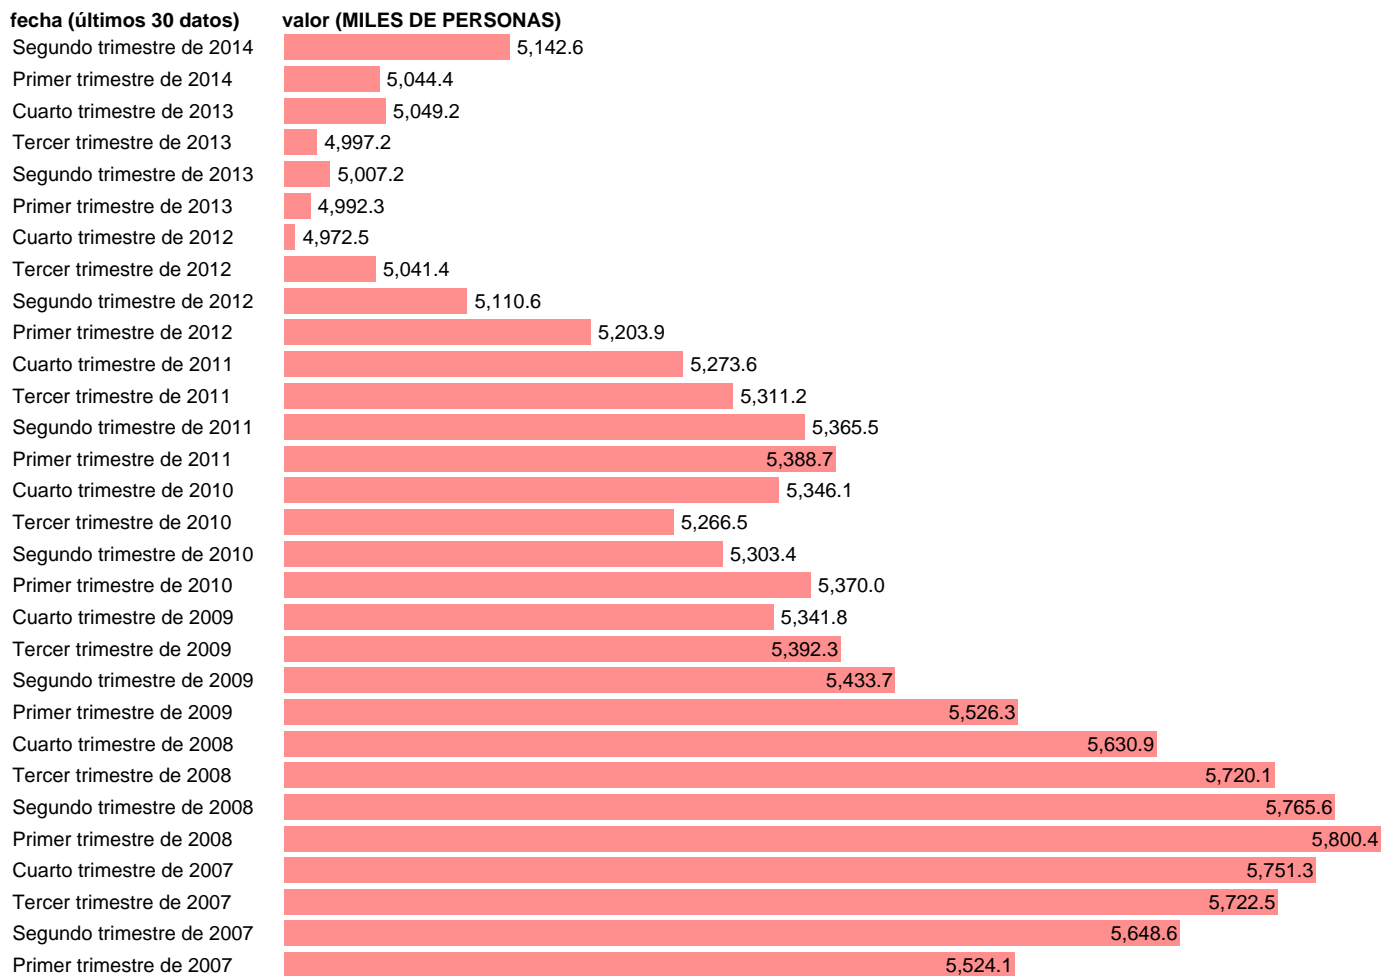

OCUPADOS. SERV: COMERCIO, REPARACIÓN VEH, TRANSPORTE Y HOSTELERÍA (CVEC)

Estadística: [OCUPADOS. SERV: COMERCIO, REPARACIÓN VEH, TRANSPORTE Y HOSTELERÍA \(CVEC\)](#)

Enlace permanente (Permalink): <https://tematicas.org/M1/9ahc8041d/>

Notas: CVEC DE EFECTOS ESTACIONALES Y CALENDARIO. ACTUALIZA: ÁREA DE MERCADO LABORAL.

Fuente: INE (CN 2008).

Frecuencia: Trimestral.

Unidades: MILES DE PERSONAS.

Datos disponibles desde **Primer trimestre de 1995** hasta **Segundo trimestre de 2014**.

Valor más alto alcanzado en Primer trimestre de 2008: **5800.4**.

Valor más bajo alcanzado en Primer trimestre de 1995: **3578.9**.

[Pulse aquí](#) para acceder a los datos completos actualizados y a la representación gráfica estadística.