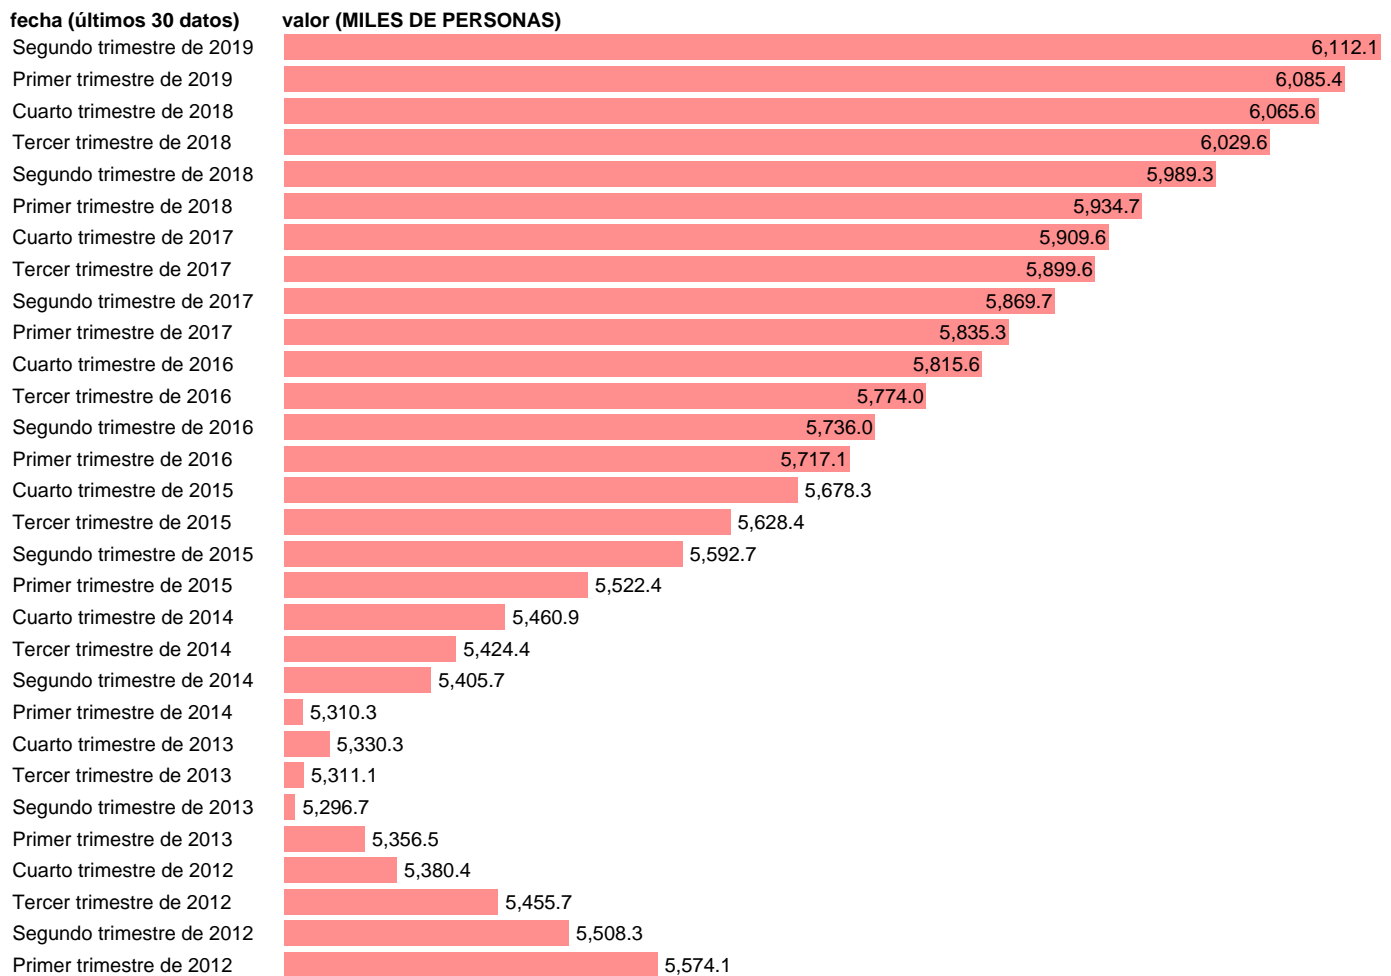

## OCUPADOS. SERV: COMERCIO, REPARACIÓN VEH, TRANSPORTE Y HOSTELERÍA (CVEC)

Estadística: [OCUPADOS. SERV: COMERCIO, REPARACIÓN VEH, TRANSPORTE Y HOSTELERÍA \(CVEC\)](#)

Enlace permanente (Permalink): <https://tematicas.org/M1/90jc8041d/>

Notas: CVEC DE EFECTOS ESTACIONALES Y CALENDARIO. ACTUALIZA: ÁREA DE MERCADO LABORAL.

Fuente: INE (CNTR BASE 2010).

Frecuencia: Trimestral.

Unidades: MILES DE PERSONAS.

Datos disponibles desde **Primer trimestre de 1995** hasta **Segundo trimestre de 2019**.

Valor más alto alcanzado en Primer trimestre de 2008: **6202.3**.

Valor más bajo alcanzado en Primer trimestre de 1995: **3754.2**.

[Pulse aquí](#) para acceder a los datos completos actualizados y a la representación gráfica estadística.