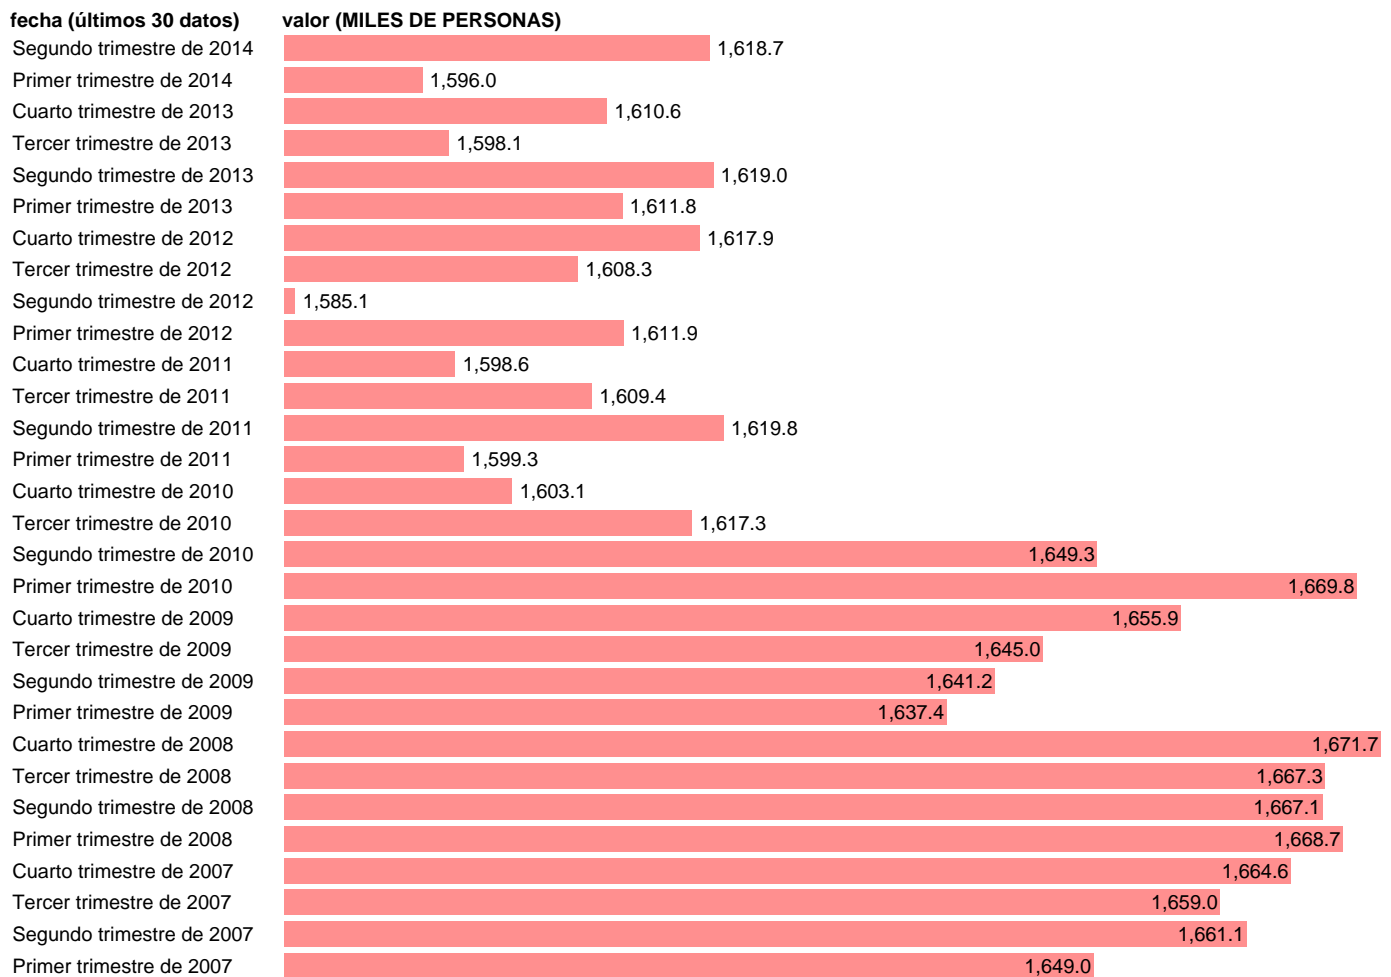

OCUPADOS. SERV: ACTIVIDADES RECREATIVAS, REPARACIÓN Y OTROS SERVICIOS (CVEC)

Estadística: [OCUPADOS. SERV: ACTIVIDADES RECREATIVAS, REPARACIÓN Y OTROS SERVICIOS \(CVEC\)](#)

Enlace permanente (Permalink): <https://tematicas.org/M1/9ahc8047d/>

Notas: **CVEC DE EFECTOS ESTACIONALES Y CALENDARIO ACTUALIZA: ÁREA DE MERCADO LABORAL**

Fuente: **INE (CN 2008).**

Frecuencia: **Trimestral.**

Unidades: **MILES DE PERSONAS.**

Datos disponibles desde **Primer trimestre de 1995** hasta **Segundo trimestre de 2014.**

Valor más alto alcanzado en Cuarto trimestre de 2008: **1671.7.**

Valor más bajo alcanzado en Primer trimestre de 1995: **1066.**

[Pulse aquí](#) para acceder a los datos completos actualizados y a la representación gráfica estadística.