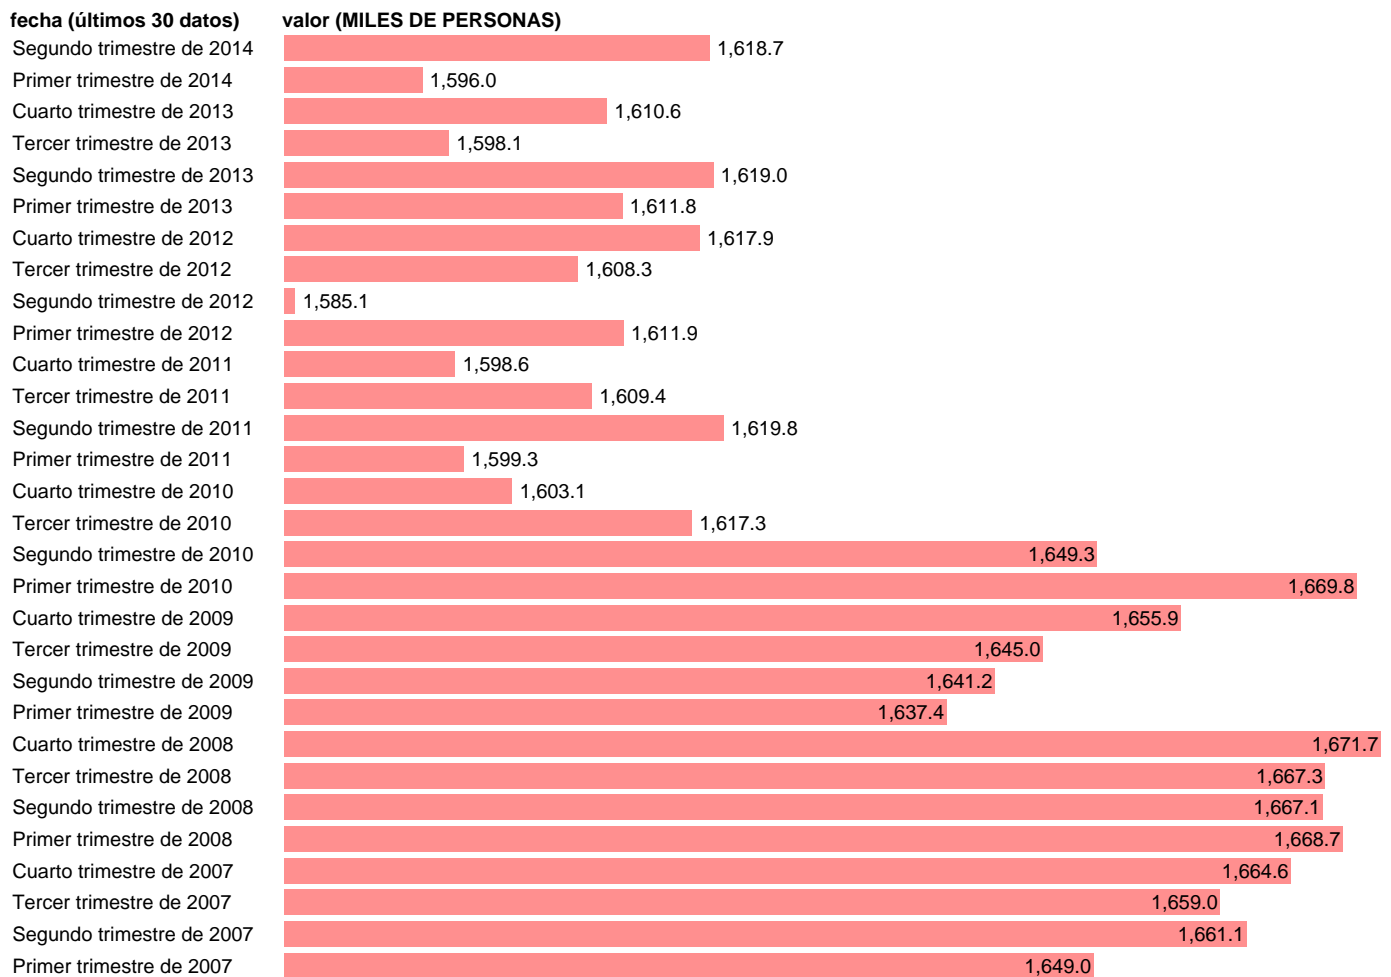

OCUPADOS. SERV: ACTIVIDADES RECREATIVAS, REPARACIÓN Y OTROS SERVICIOS (CVEC)

Estadística: [OCUPADOS. SERV: ACTIVIDADES RECREATIVAS, REPARACIÓN Y OTROS SERVICIOS \(CVEC\)](#)

Enlace permanente (Permalink): <https://tematicas.org/M1/90hc8047d/>

Notas: CVEC DE EFECTOS ESTACIONALES Y CALENDARIO ACTUALIZA: ÁREA DE MERCADO LABORAL

Fuente: **INE (CN 2008)**.

Frecuencia: **Trimestral**.

Unidades: **MILES DE PERSONAS**.

Datos disponibles desde **Primer trimestre de 1995** hasta **Segundo trimestre de 2014**.

Valor más alto alcanzado en Cuarto trimestre de 2008: **1671.7**.

Valor más bajo alcanzado en Primer trimestre de 1995: **1066**.

[Pulse aquí](#) para acceder a los datos completos actualizados y a la representación gráfica estadística.