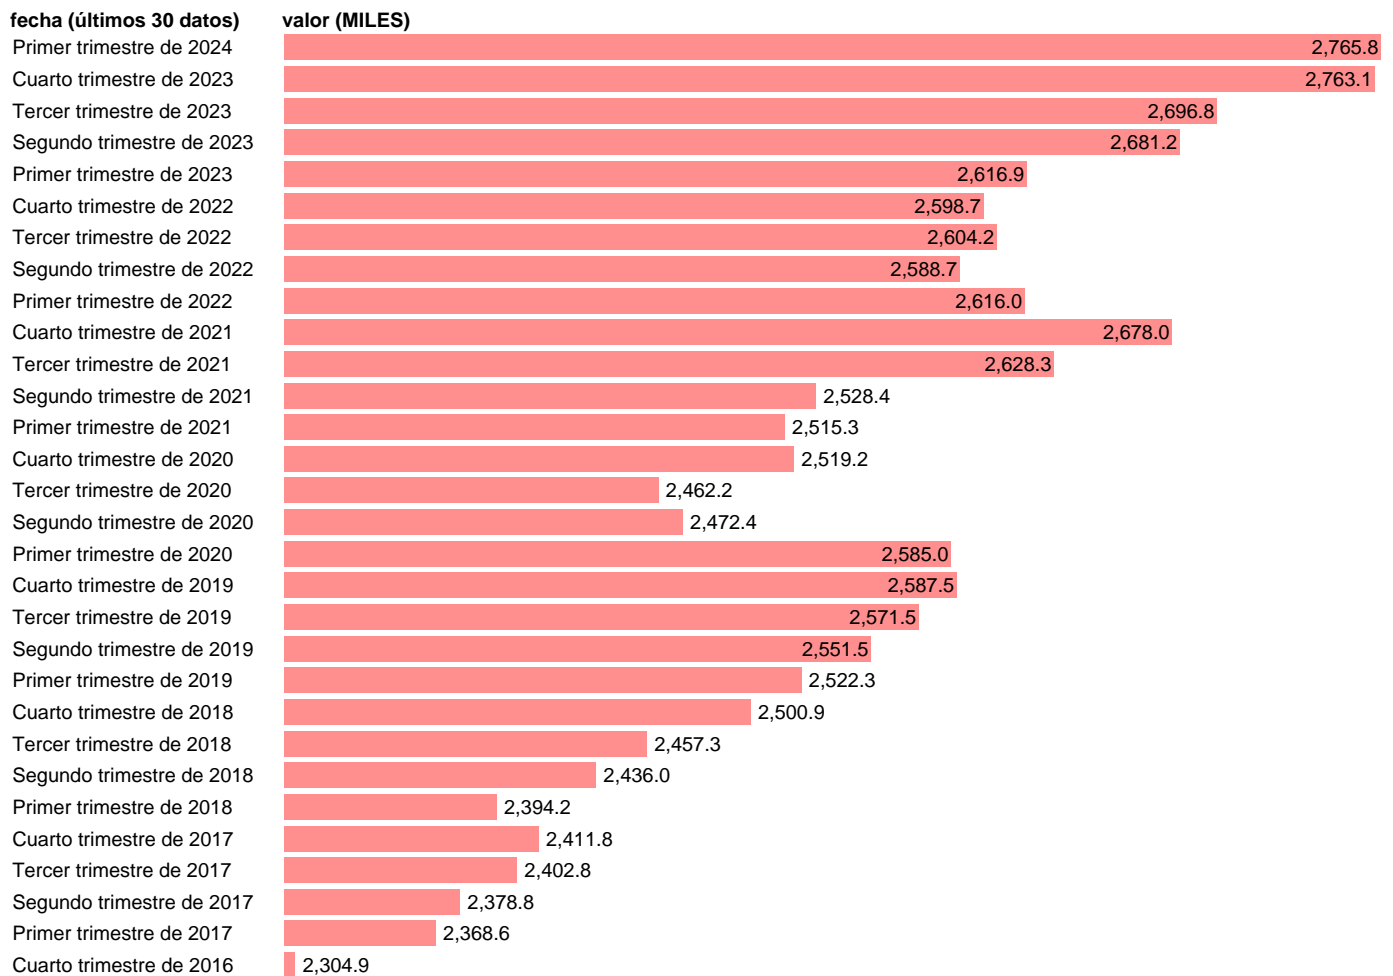

OCUPADOS. SERVICIOS. PROFESIONALES, ADMINISTRATIVOS, AUX. CVEC

Estadística: [OCUPADOS. SERVICIOS. PROFESIONALES, ADMINISTRATIVOS, AUX. CVEC](#)

Enlace permanente (Permalink): <https://tematicas.org/M1/998045d/>

Notas: **Contabilidad Nacional Trimestral (www.ine.es/dyngs/IOE/es/operacion.htm?numinv=30024).**

Fuente: **INE.**

Frecuencia: **Trimestral.**

Unidades: **MILES.**

Datos disponibles desde **Primer trimestre de 1995** hasta **Primer trimestre de 2024.**

Valor más alto alcanzado en Primer trimestre de 2024: **2765.8.**

Valor más bajo alcanzado en Segundo trimestre de 1995: **772.5.**

[Pulse aquí](#) para acceder a los datos completos actualizados y a la representación gráfica estadística.