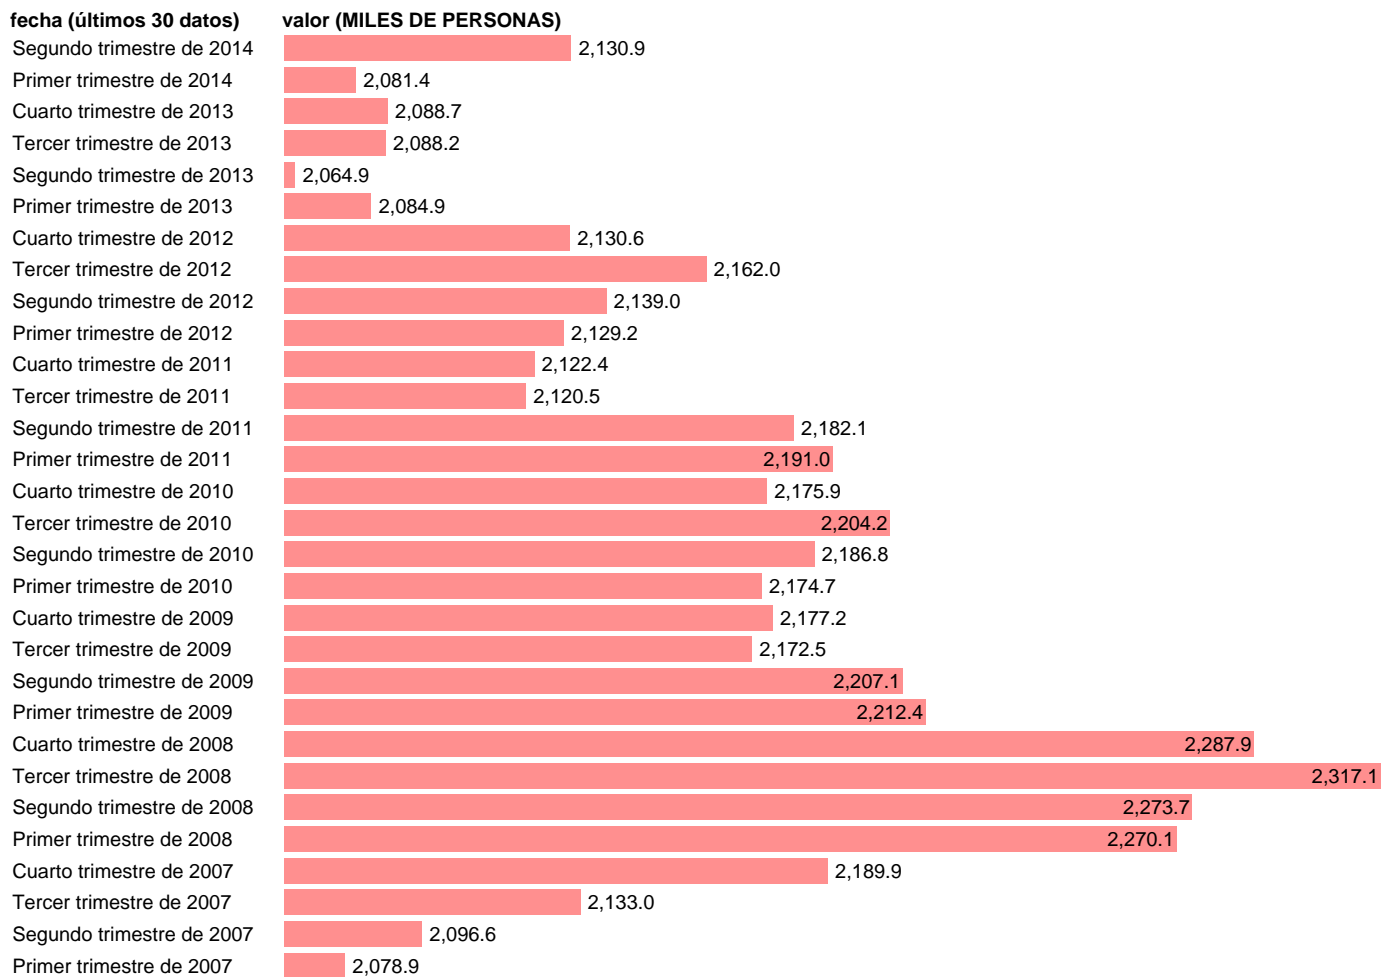

## OCUPADOS. SERV: ACTIV.PROFESIONALES,ADMINISTRATIVAS Y AUXILIARES (CVEC)

Estadística: [OCUPADOS. SERV: ACTIV.PROFESIONALES,ADMINISTRATIVAS Y AUXILIARES \(CVEC\)](#)

Enlace permanente (Permalink): <https://tematicas.org/M1/9ahc8045d/>

Notas: **CVEC DE EFECTOS ESTACIONALES Y CALENDARIO ACTUALIZA: ÁREA DE MERCADO LABORAL**

Fuente: **INE (CN 2008).**

Frecuencia: **Trimestral.**

Unidades: **MILES DE PERSONAS.**

Datos disponibles desde **Primer trimestre de 1995** hasta **Segundo trimestre de 2014.**

Valor más alto alcanzado en Tercer trimestre de 2008: **2317.1.**

Valor más bajo alcanzado en Segundo trimestre de 1995: **751.1.**

[Pulse aquí](#) para acceder a los datos completos actualizados y a la representación gráfica estadística.