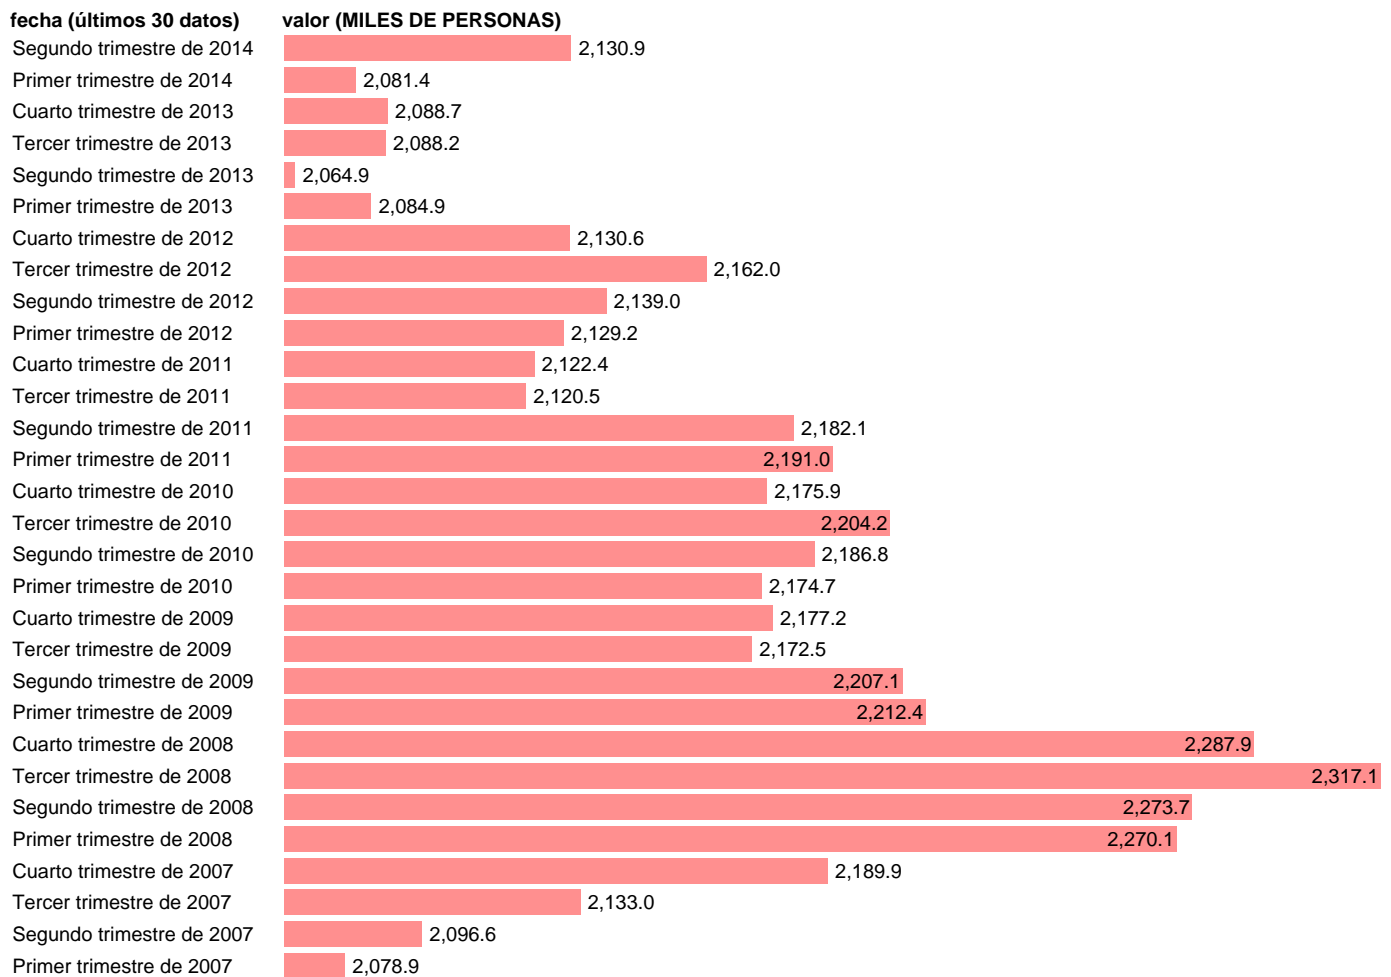

OCUPADOS. SERV: ACTIV.PROFESIONALES,ADMINISTRATIVAS Y AUXILIARES (CVEC)

Estadística: [OCUPADOS. SERV: ACTIV.PROFESIONALES,ADMINISTRATIVAS Y AUXILIARES \(CVEC\)](#)

Enlace permanente (Permalink): <https://tematicas.org/M1/90hc8045d/>

Notas: **CVEC DE EFECTOS ESTACIONALES Y CALENDARIO ACTUALIZA: ÁREA DE MERCADO LABORAL**

Fuente: **INE (CN 2008)**.

Frecuencia: **Trimestral**.

Unidades: **MILES DE PERSONAS**.

Datos disponibles desde **Primer trimestre de 1995** hasta **Segundo trimestre de 2014**.

Valor más alto alcanzado en Tercer trimestre de 2008: **2317.1**.

Valor más bajo alcanzado en Segundo trimestre de 1995: **751.1**.

[Pulse aquí](#) para acceder a los datos completos actualizados y a la representación gráfica estadística.