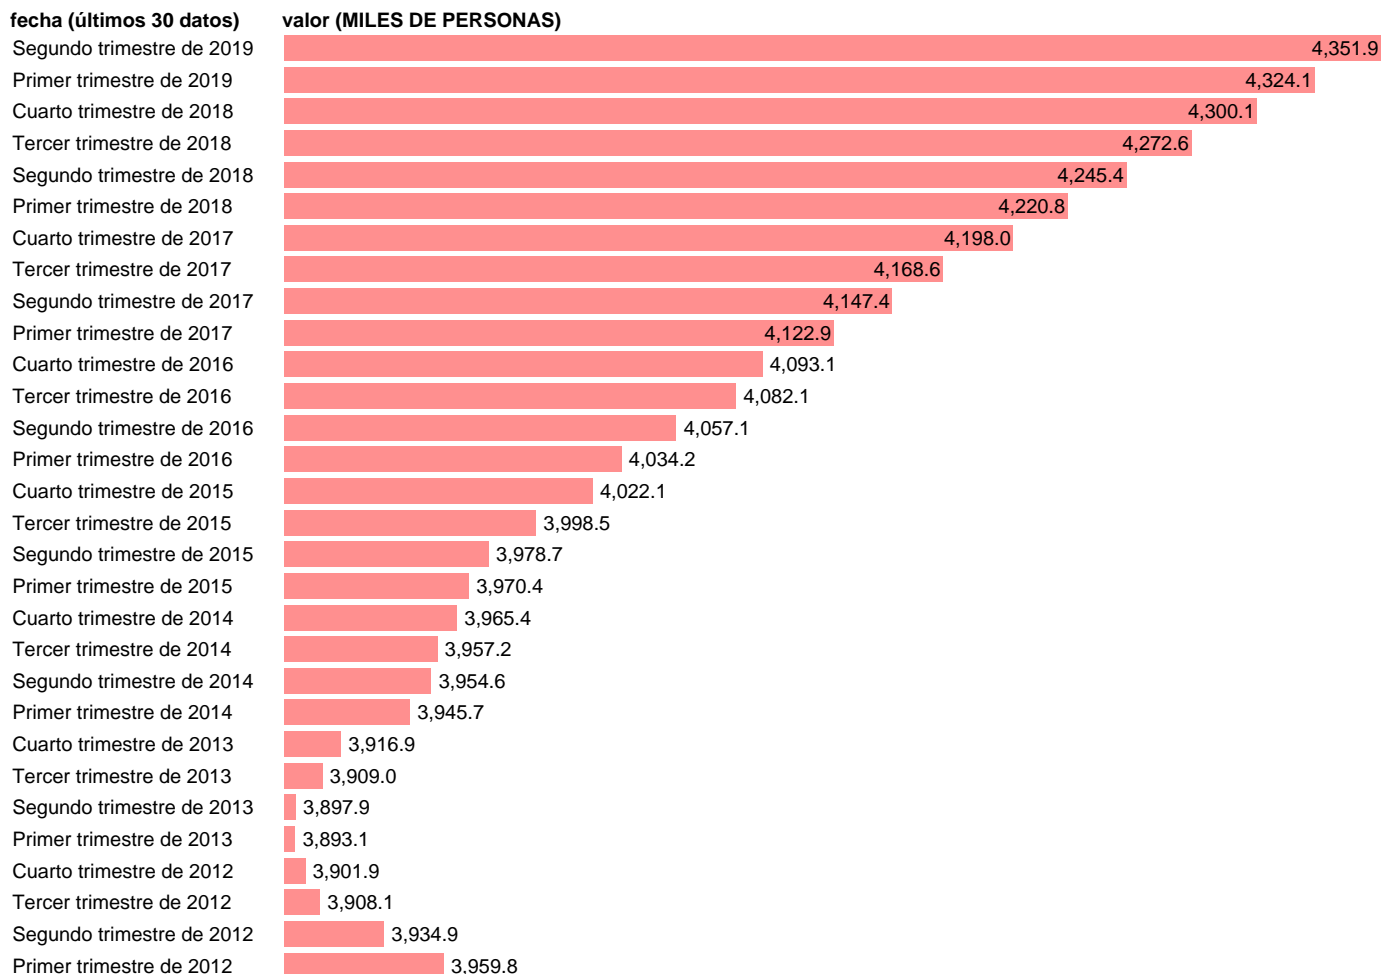

Notas: CVEC DE EFECTOS ESTACIONALES Y CALENDARIO ACTUALIZA: ÁREA DE MERCADO LABORAL

Fuente: INE (CNTR BASE 2010).

Frecuencia: Trimestral.

Unidades: MILES DE PERSONAS.

Datos disponibles desde **Primer trimestre de 1995** hasta **Segundo trimestre de 2019**.

Valor más alto alcanzado en Segundo trimestre de 2019: **4351.9**.

Valor más bajo alcanzado en Cuarto trimestre de 1996: **2672.1**.

[Pulse aquí](#) para acceder a los datos completos actualizados y a la representación gráfica estadística.