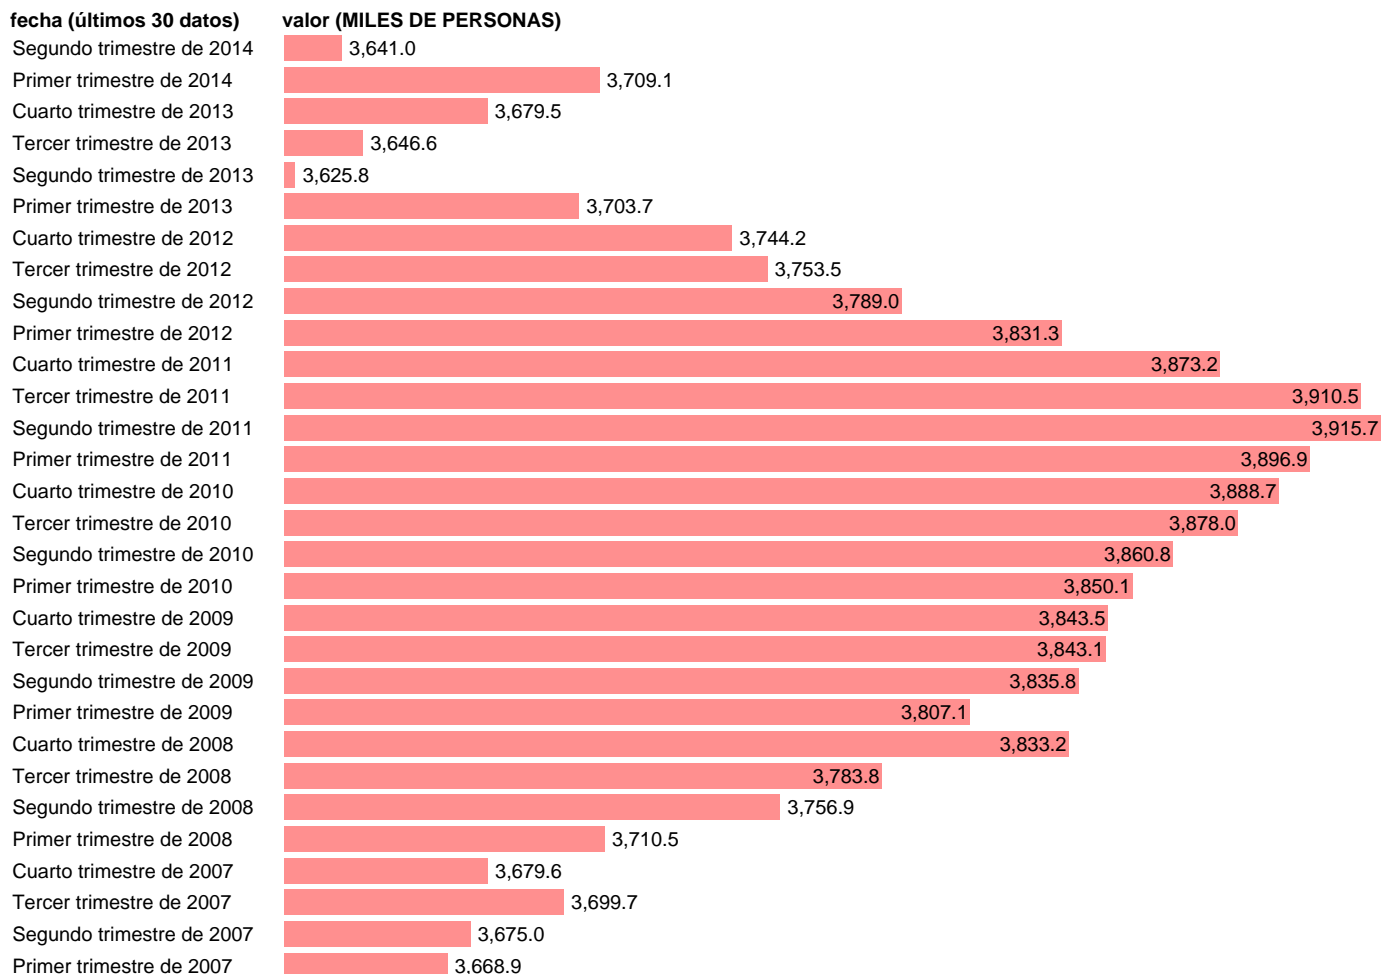

Notas: **CVEC DE EFECTOS ESTACIONALES Y CALENDARIO ACTUALIZA: ÁREA DE MERCADO LABORAL**

Fuente: **INE (CN 2008)**.

Frecuencia: **Trimestral**.

Unidades: **MILES DE PERSONAS**.

Datos disponibles desde **Primer trimestre de 1995** hasta **Segundo trimestre de 2014**.

Valor más alto alcanzado en Segundo trimestre de 2011: **3915.7**.

Valor más bajo alcanzado en Primer trimestre de 1996: **2656.1**.

[Pulse aquí](#) para acceder a los datos completos actualizados y a la representación gráfica estadística.